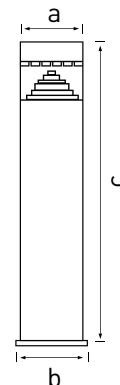

LED OUTDOOR SVÍTIDLA

SALIX GARDEN

- SVÍTIDLO LED SMD
- těleso svítidla: nerezový plech, lak: antracitová šedá
- difuzor svítidla: polykarbonát (PC)
- voděodolné

GXPS099