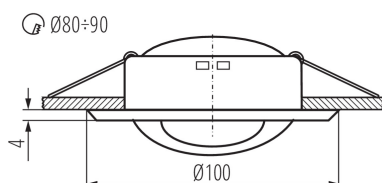

Stropní bodové svítidlo

Bodovky ARGUS jsou nejpobulárnější a zároveň vzhledově nejjednodušší vestavná bodová svítidla. Rozmanitost tvarů a barev umožní každému milovníku klasiky, najít něco pro sebe. Bodovky jsou určeny pro světelné zdroje s paticí Gx5,3 (12V).

VŠEOBECNÉ ÚDAJE:

Barva: bílá
Povinnost používání samostínících lamp: ano
Místo montáže: k zabudování do stropu
Místo použití: uvnitř
Minimální vzdálenost od osvětlovaného objektu: 0,5m
Vyměnitelný světelný zdroj: ano
Výrobek není určen pro montáž na normálně hořlavém povrchu: >35W
Výrobek není určen k pokrytí termoizolačním materiálem: ano
Zdroj světla v balení: ne
Výška [mm]: 44
Průměr [mm]: 100
Montážní otvor [mm]: Ø80-90
Délka vodiče [m]: 0.12

TECHNICKÉ ÚDAJE:

Jmenovité napětí [V]: 12 AC; 12 DC
Maximální výkon [W]: max 50
Třída ochrany před úrazem elektrickým proudem: III
Zdroj světla: MR16
Patice: Gx5,3
Rozsah okolních teplot, kterým může být výrobek vystaven [°C]: 5÷25
Svítidlo je určeno světelným zdrojům s energetickými třídami: A+,A,A,B,C,D,E
Materiál korpusu: ocel
Typ přípojky: volné konce kabelů
Průřez kabelu [mm²]: 0.75
Regulace úhlu svítidla: v jedné ose
Regulace úhlu svítidla [°]: 45
Stupeň krytí IP: 20