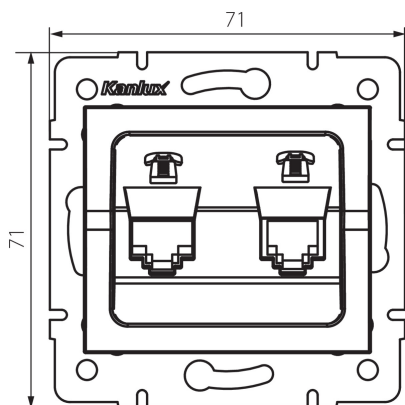

## 25284 LOGI 02-1380-041 gr

Telefonní zásuvka dvojitá nezávislá (2xRJ11)

### VŠEOBECNÉ ÚDAJE:

**Barva:** grafit

**Místo montáže:** k zabudování do zdi

**Šířka [mm]:** 71

**Výška [mm]:** 71

**Průměr montážní krabice:** 60

**Počet zásuvek:** 2

### TECHNICKÉ ÚDAJE:

**Materiál:** ABS

**Typ zásuvek:** dvojitá telefonní nezávislá 2 x RJ11

**Plast:** ABS