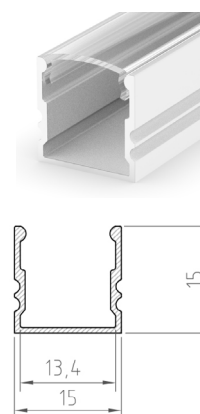

## PROFIL "E3"

- vyšší profil určený především pro povrchovou montáž
- umožňuje vytvořit, zejména společně s mléčným difuzorem, jednotnou linii světla - bez viditelných LED světelných bodů
- šířka LED pásky: až 12 mm

### A AL - PROFIL

- profil je vyroben kompletně z hliníku a je k dispozici ve více variantách o délce 1m (\*) a 2m

	AL-PROFIL (E3) SR 1m	GXLP101	8592660129518	hliník	stříbrný elox	1	20
	AL-PROFIL (E3) SR 2m	GXLP102	8592660129525	hliník	stříbrný elox	2	20
	AL-PROFIL (E3) W 1m	GXLP103	8592660129532	hliník	bílý lakovaný	1	20
	AL-PROFIL (E3) W 2m	GXLP104	8592660129549	hliník	bílý lakovaný	2	20
	AL-PROFIL (E3) B 1m	GXLP105	8592660129556	hliník	černý lakovaný	1	20
	AL-PROFIL (E3) B 2m	GXLP106	8592660129563	hliník	černý lakovaný	2	20

### B CV - PROFIL

- difuzor z vysoce odolného polykarbonátu k dispozici v několika variantách o délce 1m (\*) a 2m

	CV-PROFIL (XA) ML 1m	GXLP201	8592660129679	PC	mléčný	1	50	
	CV-PROFIL (XA) ML 2m	GXLP016	8592660111728	PC	mléčný	2	50	
	CV-PROFIL (XA) CL 1m	GXLP203	8592660129686	PC	čirý	1	50	
	CV-PROFIL (XA) CL 2m	GXLP014	8592660111704	PC	čirý	2	50	
	CV-PROFIL (XB) ML/P 1m	GXLP211	8592660129693	PC	mléčný	1	50	
	CV-PROFIL (XB) ML/P 2m	GXLP212	8592660129709	PC	mléčný	2	50	