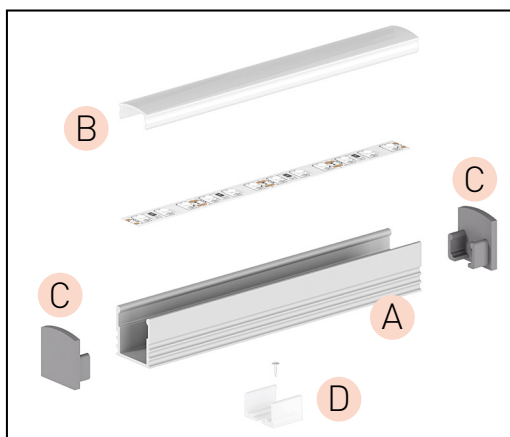

## PROFIL "E3"

- vyšší profil určený především pro povrchovou montáž
- umožňuje vytvořit, zejména společně s mléčným difuzorem, jednotnou linii světla - bez viditelných LED světelných bodů
- šířka LED pásky: až 12 mm

### A AL - PROFIL

- profil je vyroben kompletně z hliníku a je k dispozici ve více variantách o délce 1m (\*) a 2m

	AL-PROFIL (E3) SR 1m	GXLP101	8592660129518	hliník	stříbrný elox	1	20
	AL-PROFIL (E3) SR 2m	GXLP102	8592660129525	hliník	stříbrný elox	2	20
	AL-PROFIL (E3) W 1m	GXLP103	8592660129532	hliník	bílý lakovaný	1	20
	AL-PROFIL (E3) W 2m	GXLP104	8592660129549	hliník	bílý lakovaný	2	20
	AL-PROFIL (E3) B 1m	GXLP105	8592660129556	hliník	černý lakovaný	1	20
	AL-PROFIL (E3) B 2m	GXLP106	8592660129563	hliník	černý lakovaný	2	20

### B CV - PROFIL

- difuzor z vysoce odolného polykarbonátu k dispozici v několika variantách o délce 1m (\*) a 2m

	CV-PROFIL (XA) ML 1m	GXLP201	8592660129679	PC	mléčný	1	50	
	CV-PROFIL (XA) ML 2m	GXLP016	8592660111728	PC	mléčný	2	50	
	CV-PROFIL (XA) CL 1m	GXLP203	8592660129686	PC	čirý	1	50	
	CV-PROFIL (XA) CL 2m	GXLP014	8592660111704	PC	čirý	2	50	
	CV-PROFIL (XB) ML/P 1m	GXLP211	8592660129693	PC	mléčný	1	50	
	CV-PROFIL (XB) ML/P 2m	GXLP212	8592660129709	PC	mléčný	2	50	

### C EC - PROFIL

- plastové koncovky dostupné v několika barvách - balení 2ks v sadě [jedna bez otvoru, druhá s otvorem umožňujícím připojení k napájení]

	EC-PROFIL (YF) GR	GXLP351	8592660129884	plast	šedá	25
	EC-PROFIL (YF) W	GXLP352	8592660129891	plast	bílá	25
	EC-PROFIL (YF) B	GXLP353	8592660129907	plast	černá	25