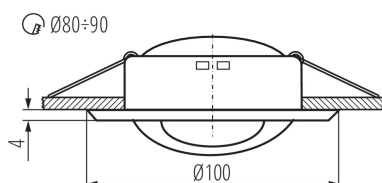

Stropní bodové svítidlo

Bodovky ARGUS jsou nejpoblárnější a zároveň vzhledově nejjednodušší vestavná bodová svítidla. Rozmanitost tvarů a barev umožní každému milovníku klasiky, najít něco pro sebe. Bodovky jsou určeny pro světelné zdroje s patičí Gx5,3 (12V).

VŠEOBECNÉ ÚDAJE:

Barva: grafit
Povinnost používání samostínících lamp: ano
Místo montáže: k zabudování do stropu
Místo použití: uvnitř
Minimální vzdálenost od osvětlovaného objektu: 0,5m
Vyměnitelný světelný zdroj: ano
Výrobek není určen pro montáž na normálně hořlavém povrchu: >35W
Výrobek není určen k pokrytí termoizolačním materiálem: ano
Zdroj světla v balení: ne
Výška [mm]: 44
Průměr [mm]: 100
Montážní otvor [mm]: Ø80-90
Délka vodiče [m]: 0.12

TECHNICKÉ ÚDAJE:

Jmenovité napětí [V]: 12 AC; 12 DC
Maximální výkon [W]: max 50
Třída ochrany před úrazem elektrickým proudem: III
Zdroj světla: MR16
Patice: Gx5,3
Rozsah okolních teplot, kterým může být výrobek vystaven [°C]: 5÷25
Svítidlo je určeno světelným zdrojům s energetickými třídami: A+, A, B, C, D, E
Materiál korpusu: ocel
Typ přípojky: volné konce kabelů
Průřez kabelu [mm²]: 0.75
Regulace úhlu svítidla: v jedné ose
Regulace úhlu svítidla [°]: 45
Stupeň krytí IP: 20