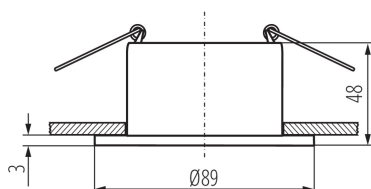

Ozdobný prsten-komponent svítidla

Ø75 mm

Kanlux GLOZO je velká rodina dekorativních prstenů. Mají modulární pouzdro: základnu ve dvou tvarech a barvách a reflektor ve 4 barvách v matu nebo lesku. Dává nám to spoustu možností, jak uspořádat kombinaci stejných nebo různých barevných řešení.

VŠEOBECNÉ ÚDAJE:

Barva: bílá

Místo montáže: k zabudování do stropu

Místo použití: uvnitř

Minimální vzdálenost od osvětlovaného objektu: 0,5m

dekorativní prsten bez keramické patice: ano

Výrobek není určen k pokrytí termoizolačním materiálem: ano

Šířka [mm]: 48

Průměr [mm]: 89

Montážní otvor [mm]: Ø75

TECHNICKÉ ÚDAJE:

Jmenovité napětí [V]: 12 AC; 12 DC; 220-240 AC

Maximální výkon [W]: max 10

Třída ochrany před úrazem elektrickým proudem: II/III

Zdroj světla: MR16/PAR16

Zdroj světla v balení: ne

Patice: Gx5,3/GU10

Rozsah okolních teplot, kterým může být výrobek vystaven [°C]: 5÷25

Materiál korpusu: hliníková slitina

Regulace úhlu svítidla: chybějící

Stupeň krytí IP: 20

DALŠÍ INFORMACE:

- Dekorativní prsten bez patice