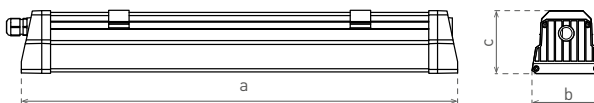

DUST PROFI LED MILK

- SVÍTIDLO LED SMD

MILK

NEUTRAL WHITE

							T_c CCT	R_a CRI	$\leftarrow a \rightarrow$ [mm]	$\leftarrow b \rightarrow$ [mm]	$\leftarrow c \rightarrow$ [mm]	
DUST PROFI LED MILK 60 NW	GXWP380v3	8592660143583	27	4200	neutrální bílá	4000K	≥80	600	109	86	1,80	
DUST PROFI LED MILK 60 NW	GXWP380	8592660116921	30	3900	neutrální bílá	4000K	≥80	600	109	86	1,80	
DUST PROFI LED MILK 120 NW	GXWP381	8592660116938	55	7150	neutrální bílá	4000K	≥80	1200	109	86	2,90	
DUST PROFI LED MILK 150 NW	GXWP382	8592660116945	70	9100	neutrální bílá	4000K	≥80	1500	109	86	3,70	