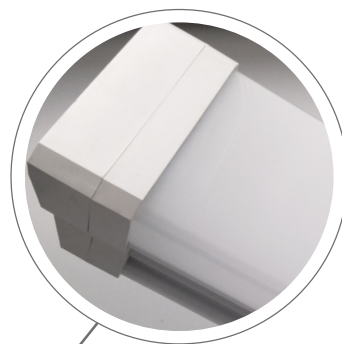

DUST PROFI LED MILK

- SVÍTIDLO LED SMD
- těleso svítidla: polykarbonát (PC)
- profesionální svítidlo v modifikovaném provedení
- mléčný difuzor umožňující efektivnější rozložení světla
- energeticky efektivní náhrada za zářivková svítidla typu T8
- okamžitý start bez blikání a okamžitý plný výkon svícení
- mechanická odolnost IK08
- prachotěsná a vodotěsná konstrukce (vodotěsná – odolává intenzivnímu proudu vody)
- integrovaný driver LED CCD evropské značky Tridonic
- kompenzovaný jalový výkon (PF>0,9)
- spolupracuje s pohybovými senzory PIR / HF
- technologie LED SMD 2835 EPISTAR
- životnost 50 000 hodin (podle směrnice ErP)
- pětiletá záruka na celé svítidlo s výjimkou baterií v emergency verzi
- každé svítidlo je vybaveno vodiči, které umožňují průběžné zapojení

DUST PROFI LED MILK

- SVÍTIDLO LED SMD

MILK

NEUTRAL WHITE

							T_c CCT	R_a CRI	$\leftarrow a \rightarrow$ [mm]	$\leftarrow b \rightarrow$ [mm]	$\leftarrow c \rightarrow$ [mm]	
DUST PROFI LED MILK 60 NW	GXWP380v3	8592660143583	27	4200	neutrální bílá	4000K	≥80	600	109	86	1,80	
DUST PROFI LED MILK 60 NW	GXWP380	8592660116921	30	3900	neutrální bílá	4000K	≥80	600	109	86	1,80	
DUST PROFI LED MILK 120 NW	GXWP381	8592660116938	55	7150	neutrální bílá	4000K	≥80	1200	109	86	2,90	
DUST PROFI LED MILK 150 NW	GXWP382	8592660116945	70	9100	neutrální bílá	4000K	≥80	1500	109	86	3,70	

DUST PROFI LED MILK EMERGENCY

- SVÍTIDLO LED SMD S NOUZOVÝM MODULEM
- svítidlo z řady DUST PROFI LED MILK doplněné o nouzový modul
- LED kontrolka signalizuje:
 - napájení (zelená)
- záruka 5 let na svítidlo
- záruka 2 roky na baterie