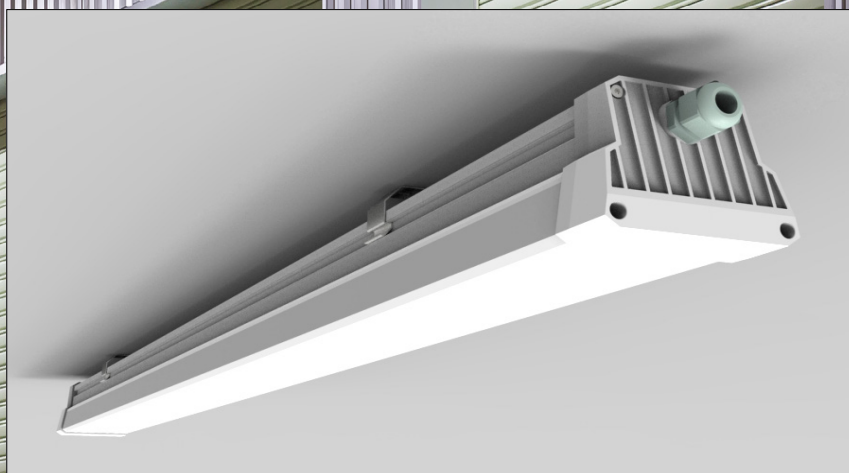

DUST PROFI LED MILK

- SVÍTIDLO LED SMD
- těleso svítidla: polykarbonát (PC)
- profesionální svítidlo v modifikovaném provedení
- mléčný difuzor umožňující efektivnější rozložení světla
- energeticky efektivní náhrada za zářivková svítidla typu T8
- okamžitý start bez blikání a okamžitý plný výkon svícení
- mechanická odolnost IK08
- prachotěsná a vodotěsná konstrukce (vodotěsná – odolává intenzivnímu proudu vody)
- integrovaný driver LED CCD evropské značky Tridonic
- kompenzovaný jalový výkon (PF>0,9)
- spolupracuje s pohybovými senzory PIR / HF
- technologie LED SMD 2835 EPISTAR
- životnost 50 000 hodin (podle směrnice ErP)
- pětiletá záruka na celé svítidlo s výjimkou baterií v emergency verzi
- každé svítidlo je vybaveno vodiči, které umožňují průběžné zapojení

DUST PROFI LED MILK

- SVÍTIDLO LED SMD

MILK

NEUTRAL WHITE

							T_c CCT	R_a CRI	$\leftarrow a \rightarrow$ [mm]	$\leftarrow b \rightarrow$ [mm]	$\leftarrow c \rightarrow$ [mm]	
DUST PROFI LED MILK 60 NW	GXWP380v3	8592660143583	27	4200	neutrální bílá	4000K	≥80	600	109	86	1,80	
DUST PROFI LED MILK 60 NW	GXWP380	8592660116921	30	3900	neutrální bílá	4000K	≥80	600	109	86	1,80	
DUST PROFI LED MILK 120 NW	GXWP381	8592660116938	55	7150	neutrální bílá	4000K	≥80	1200	109	86	2,90	
DUST PROFI LED MILK 150 NW	GXWP382	8592660116945	70	9100	neutrální bílá	4000K	≥80	1500	109	86	3,70	

DUST PROFI LED MILK EMERGENCY

- SVÍTIDLO LED SMD S NOUZOVÝM MODULEM
- svítidlo z řady DUST PROFI LED MILK doplněné o nouzový modul
- LED kontrolka signalizuje:
 - napájení (zelená)
- záruka 5 let na svítidlo
- záruka 2 roky na baterie