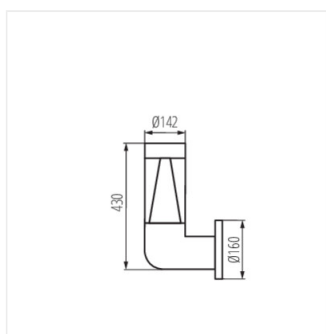

INVO TR EL-53