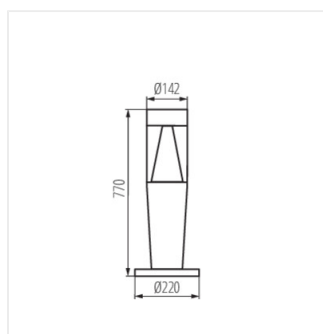

INVO TR

Architektonické svítidlo s výměnitelným zdrojem světla

INVO TR 77