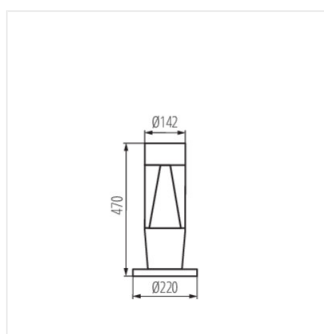

INVO TR

Architektonické svítidlo s výměnitelným zdrojem světla

INVO TR 47