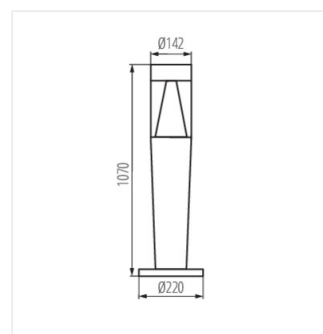

INVO TR

Architektonické svítidlo s výměnitelným zdrojem světla

INVO TR 107