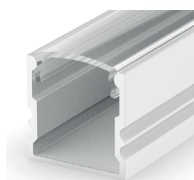

LED PÁSKY

PROFIL "E3"

- vyšší profil určený především pro povrchovou montáž
- umožňuje vytvořit, zejména společně s mléčným difuzorem, jednotnou linii světla
- bez viditelných LED světelných bodů
- šířka LED pásky: až 12 mm

A AL - PROFIL

- profil je vyroben kompletně z hliníku a je k dispozici ve více variantách o délce 1m (*) a 2m

	AL-PROFIL (E3) SR 1m	GXLP101	8592660129518	hliník	stříbrný elox	1	20
	AL-PROFIL (E3) SR 2m	GXLP102	8592660129525	hliník	stříbrný elox	2	20
	AL-PROFIL (E3) W 1m	GXLP103	8592660129532	hliník	bílý lakovaný	1	20
	AL-PROFIL (E3) W 2m	GXLP104	8592660129549	hliník	bílý lakovaný	2	20
	AL-PROFIL (E3) B 1m	GXLP105	8592660129556	hliník	černý lakovaný	1	20
	AL-PROFIL (E3) B 2m	GXLP106	8592660129563	hliník	černý lakovaný	2	20

B CV - PROFIL

- difuzor z vysoce odolného polykarbonátu k dispozici v několika variantách o délce 1m (*) a 2m

	CV-PROFIL (XA) ML 1m	GXLP201	8592660129679	PC	mléčný	1	50	
	CV-PROFIL (XA) ML 2m	GXLP016	8592660111728	PC	mléčný	2	50	
	CV-PROFIL (XA) CL 1m	GXLP203	8592660129686	PC	čirý	1	50	
	CV-PROFIL (XA) CL 2m	GXLP014	8592660111704	PC	čirý	2	50	
	CV-PROFIL (XB) ML/P 1m	GXLP211	8592660129693	PC	mléčný	1	50	
	CV-PROFIL (XB) ML/P 2m	GXLP212	8592660129709	PC	mléčný	2	50	

C EC - PROFIL

- plastové koncovky dostupné v několika barvách - balení 2ks v sadě [jedna bez otvoru, druhá s otvorem umožňujícím připojení k napájení]

	EC-PROFIL (YF) GR	GXLP351	8592660129884	plast	šedá	25
	EC-PROFIL (YF) W	GXLP352	8592660129891	plast	bílá	25
	EC-PROFIL (YF) B	GXLP353	8592660129907	plast	černá	25