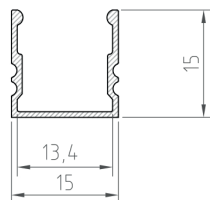

LED PÁSKY

PROFIL "E3"

- vyšší profil určený především pro povrchovou montáž
- umožňuje vytvořit, zejména společně s mléčným difuzorem, jednotnou linii světla
- bez viditelných LED světelných bodů
- šířka LED pásky: až 12 mm

A AL - PROFIL

- profil je vyroben kompletně z hliníku a je k dispozici ve více variantách o délce 1m (*) a 2m

	AL-PROFIL (E3) SR 1m	GXLP101	8592660129518	hliník	stříbrný elox	1	20
	AL-PROFIL (E3) SR 2m	GXLP102	8592660129525	hliník	stříbrný elox	2	20
	AL-PROFIL (E3) W 1m	GXLP103	8592660129532	hliník	bílý lakovaný	1	20
	AL-PROFIL (E3) W 2m	GXLP104	8592660129549	hliník	bílý lakovaný	2	20
	AL-PROFIL (E3) B 1m	GXLP105	8592660129556	hliník	černý lakovaný	1	20
	AL-PROFIL (E3) B 2m	GXLP106	8592660129563	hliník	černý lakovaný	2	20

B CV - PROFIL

- difuzor z vysoce odolného polykarbonátu k dispozici v několika variantách o délce 1m (*) a 2m

	CV-PROFIL (XA) ML 1m	GXLP201	8592660129679	PC	mléčný	1	50	
	CV-PROFIL (XA) ML 2m	GXLP016	8592660111728	PC	mléčný	2	50	
	CV-PROFIL (XA) CL 1m	GXLP203	8592660129686	PC	čirý	1	50	
	CV-PROFIL (XA) CL 2m	GXLP014	8592660111704	PC	čirý	2	50	
	CV-PROFIL (XB) ML/P 1m	GXLP211	8592660129693	PC	mléčný	1	50	
	CV-PROFIL (XB) ML/P 2m	GXLP212	8592660129709	PC	mléčný	2	50	