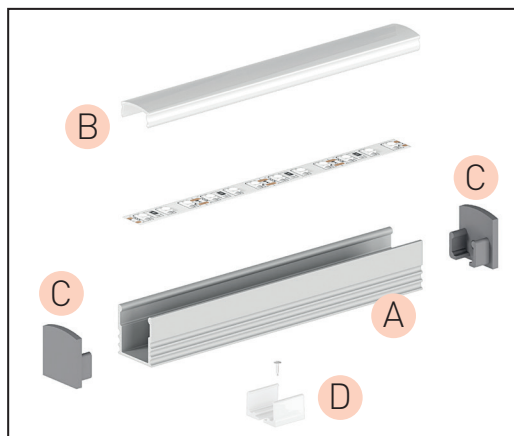

LED PÁSKY

PROFIL "E3"

- vyšší profil určený především pro povrchovou montáž
- umožňuje vytvořit, zejména společně s mléčným difuzorem, jednotnou linii světla
- bez viditelných LED světelných bodů
- šířka LED pásky: až 12 mm

A AL - PROFIL

- profil je vyroben kompletně z hliníku a je k dispozici ve více variantách o délce 1m (*) a 2m

	AL-PROFIL (E3) SR 1m	GXLP101	8592660129518	hliník	stříbrný elox	1	20
	AL-PROFIL (E3) SR 2m	GXLP102	8592660129525	hliník	stříbrný elox	2	20
	AL-PROFIL (E3) W 1m	GXLP103	8592660129532	hliník	bílý lakovaný	1	20
	AL-PROFIL (E3) W 2m	GXLP104	8592660129549	hliník	bílý lakovaný	2	20
	AL-PROFIL (E3) B 1m	GXLP105	8592660129556	hliník	černý lakovaný	1	20
	AL-PROFIL (E3) B 2m	GXLP106	8592660129563	hliník	černý lakovaný	2	20

B CV - PROFIL

- difuzor z vysoce odolného polykarbonátu k dispozici v několika variantách o délce 1m (*) a 2m

	CV-PROFIL (XA) ML 1m	GXLP201	8592660129679	PC	mléčný	1	50	
	CV-PROFIL (XA) ML 2m	GXLP016	8592660111728	PC	mléčný	2	50	
	CV-PROFIL (XA) CL 1m	GXLP203	8592660129686	PC	čirý	1	50	
	CV-PROFIL (XA) CL 2m	GXLP014	8592660111704	PC	čirý	2	50	
	CV-PROFIL (XB) ML/P 1m	GXLP211	8592660129693	PC	mléčný	1	50	
	CV-PROFIL (XB) ML/P 2m	GXLP212	8592660129709	PC	mléčný	2	50	

C EC - PROFIL

- plastové koncovky dostupné v několika barvách - balení 2ks v sadě [jedna bez otvoru, druhá s otvorem umožňujícím připojení k napájení]

	EC-PROFIL (YF) GR	GXLP351	8592660129884	plast	šedá	25
	EC-PROFIL (YF) W	GXLP352	8592660129891	plast	bílá	25
	EC-PROFIL (YF) B	GXLP353	8592660129907	plast	černá	25