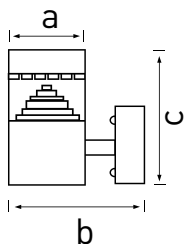

SALIX WALL

GXPS093, GXPS094

GXPS096, GXPS097

- NÁSTĚNNÉ SVÍTIDLO LED SMD
- těleso svítidla: nerezový plech, lak: antracitová šedá
- difuzor svítidla: polykarbonát (PC)
- voděodolné

220-240V
50/60Hz

IP₄₄

IK₀₈

-20+50°C

360°

25 000

Pf (λ)
≥0,9

NEUTRAL
WHITE

LED 6W ▶ ✨ 30W

							T_c CCT	R_a CRI	$\leftarrow a \rightarrow$ [mm]	$\leftarrow b \rightarrow$ [mm]	$\leftarrow c \rightarrow$ [mm]		
SALIX-R 10 6W NW	GXPS093	8592660123271	šedá	6	350	neutrální bílá	4000K	≥80	76	-	237	0,27	1/20
SALIX-S 10 6W NW	GXPS094	8592660123288	šedá	6	400	neutrální bílá	4000K	≥80	80	-	190	0,27	1/20
SALIX-R 20 6W NW	GXPS096	8592660123301	šedá	6	350	neutrální bílá	4000K	≥80	76	145	160	0,41	1/20
SALIX-S 20 6W NW	GXPS097	8592660123318	šedá	6	400	neutrální bílá	4000K	≥80	80	133	142	0,30	1/20