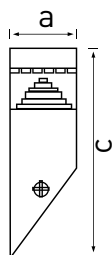

SALIX WALL

GXPS093, GXPS094

GXPS096, GXPS097

- NÁSTĚNNÉ SVÍTIDLO LED SMD
- těleso svítidla: nerezový plech, lak: antracitová šedá
- difuzor svítidla: polykarbonát (PC)
- voděodolné

220-240V
50/60Hz

IP₄₄

IK₀₈

-20+50°C

360°

25 000

Pf (λ)
≥0,9

NEUTRAL
WHITE

LED 6W ▶ ✨ 30W

							T_c CCT	R_a CRI	$\leftarrow a \rightarrow$ [mm]	$\leftarrow b \rightarrow$ [mm]	$\leftarrow c \rightarrow$ [mm]		
SALIX-R 10 6W NW	GXPS093	8592660123271	šedá	6	350	neutrální bílá	4000K	≥80	76	-	237	0,27	1/20
SALIX-S 10 6W NW	GXPS094	8592660123288	šedá	6	400	neutrální bílá	4000K	≥80	80	-	190	0,27	1/20
SALIX-R 20 6W NW	GXPS096	8592660123301	šedá	6	350	neutrální bílá	4000K	≥80	76	145	160	0,41	1/20
SALIX-S 20 6W NW	GXPS097	8592660123318	šedá	6	400	neutrální bílá	4000K	≥80	80	133	142	0,30	1/20