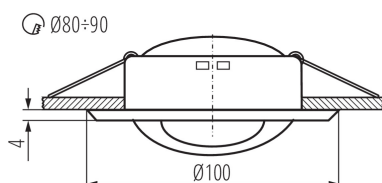

Stropní bodové svítidlo

Bodovky ARGUS jsou nejpobulárnější a zároveň vzhledově nejjednodušší vestavná bodová svítidla. Rozmanitost tvarů a barev umožní každému milovníku klasiky, najít něco pro sebe. Bodovky jsou určeny pro světelné zdroje s patičí Gx5,3 (12V).

VŠEOBECNÉ ÚDAJE:

Barva: matný chrom
Povinnost používání samostínících lamp: ano
Místo montáže: k zabudování do stropu
Místo použití: uvnitř
Minimální vzdálenost od osvětlovaného objektu: 0,5m
Vyměnitelný světelný zdroj: ano
Výrobek není určen pro montáž na normálně hořlavém povrchu: >35W
Výrobek není určen k pokrytí termoizolačním materiálem: ano
Zdroj světla v balení: ne
Výška [mm]: 44
Průměr [mm]: 100
Montážní otvor [mm]: Ø80-90
Délka vodiče [m]: 0.12

TECHNICKÉ ÚDAJE:

Jmenovité napětí [V]: 12 AC; 12 DC
Maximální výkon [W]: max 50
Třída ochrany před úrazem elektrickým proudem: III
Zdroj světla: MR16
Patice: Gx5,3
Rozsah okolních teplot, kterým může být výrobek vystaven [°C]: 5÷25
Svítidlo je určeno světelným zdrojům s energetickými třídami: A+, A, B, C, D, E
Materiál korpusu: ocel
Typ přípojky: volné konce kabelů
Průřez kabelu [mm²]: 0.75
Regulace úhlu svítidla: v jedné ose
Regulace úhlu svítidla [°]: 45
Stupeň krytí IP: 20