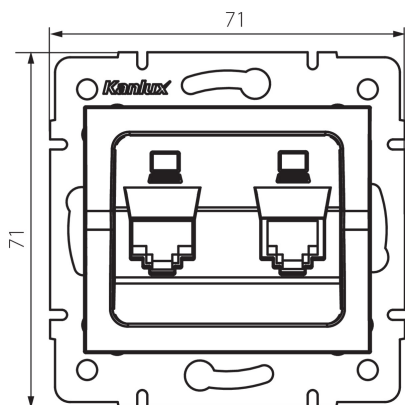

25288 LOGI 02-1420-041 gr

Dvojitá datová zásuvka - nezávislá (2xRJ45Cat 6 Jack)

VŠEOBECNÉ ÚDAJE:

Barva: grafit

Místo montáže: k zabudování do zdi

Šířka [mm]: 71

Výška [mm]: 71

Průměr montážní krabice: 60

Počet zásuvek: 2

TECHNICKÉ ÚDAJE:

Materiál: ABS

Typ zásuvek: dvojitá nezávislá počítačová zásuvka (2x rj45cat 6)

Plast: ABS