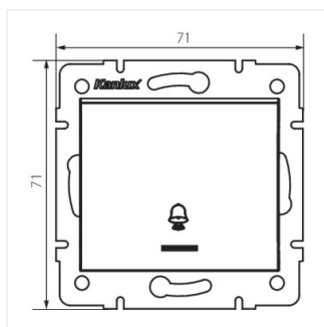

## LOGI 02-1080

Zvonkové tlačítko s LED

LOGI 02-1080-102 bi

LOGI 02-1080-103 kr

LOGI 02-1080-143 sr

LOGI 02-1080-141 gr

LOGI 02-1080-102 bi

LOGI 02-1080-103 kr