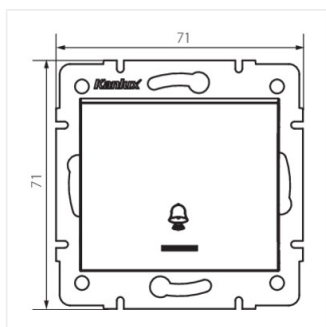

## LOGI 02-1080

Zvonkové tlačítko s LED

LOGI 02-1080-102 bi

LOGI 02-1080-103 kr

LOGI 02-1080-143 sr

LOGI 02-1080-141 gr

LOGI 02-1080-102 bi

LOGI 02-1080-103 kr