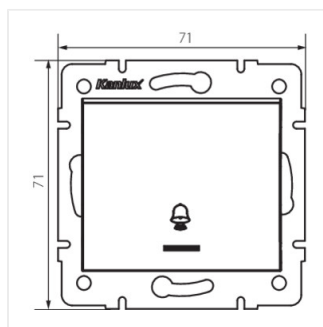

## LOGI 02-1080

Zvonkové tlačítko s LED

LOGI 02-1080-102 bi

LOGI 02-1080-103 kr

LOGI 02-1080-143 sr

LOGI 02-1080-141 gr

LOGI 02-1080-102 bi

LOGI 02-1080-103 kr