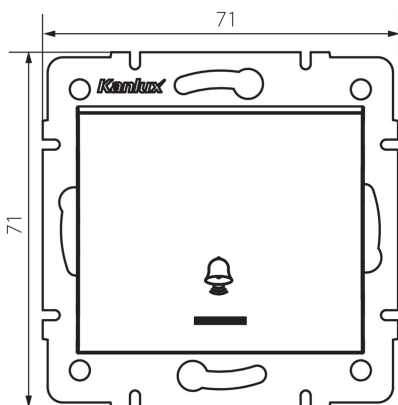

## 25135 LOGI 02-1080-103 kr

Zvonkové tlačítko s LED

### VŠEOBECNÉ ÚDAJE:

**Barva:** krémová  
**Místo montáže:** k zabudování do zdi  
**Podsvícení:** ano  
**Šířka [mm]:** 71  
**Výška [mm]:** 71  
**Průměr montážní krabice:** 60  
**Montážní hloubka:** 25

### TECHNICKÉ ÚDAJE:

**Jmenovité napětí [V]:** 250 AC  
**Materiál:** ABS  
**Materiál kontaktů:** CuZn70  
**Typ svorky:** šroubová svorka  
**Plast:** ABS  
**Počet táhel:** 1  
**Jmenovitý proud [AX]:** 10  
**Stupeň krytí IP:** 20