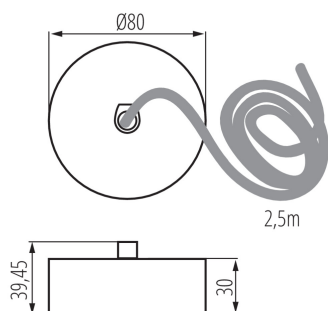

32540 ALIN CORD 1F-W

Příslušenství k lineárnímu svítidlu

VŠEOBECNÉ ÚDAJE:

Barva: bílá

Výška [mm]: 39.45

Průměr [mm]: 80