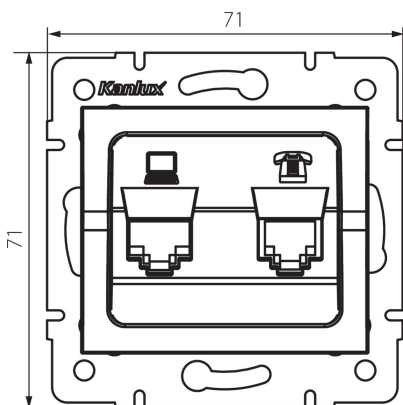

25289 LOGI 02-1430-041 gr

Zásuvka počítačová-telefonní (RJ45 Cat 5e+RJ11)

VŠEOBECNÉ ÚDAJE:

Barva: grafit

Místo montáže: k zabudování do zdi

Šířka [mm]: 71

Výška [mm]: 71

Průměr montážní krabice: 60

Počet zásuvek: 2

TECHNICKÉ ÚDAJE:

Materiál: ABS

Typ zásuvek: počítačová a telefonní zásuvka (rj45 cat 5e + rj11)

Plast: ABS