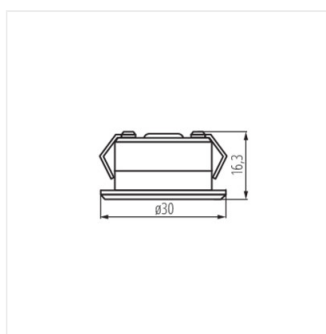

IMBER LED NW

IMBER LED