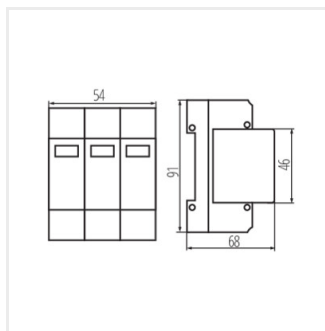

KSPD

Přepětová ochrana

  Typ ochrany

KSPD-T2 275/40 1P	36310	230 AC	1	T2 (C)
KSPD-T2 275/120 3P	36311	230 AC	3	T2 (C)
KSPD-T2 275/160 3P+N	36312	230 AC	4	T2 (C)
KSPD-T1T2 275/50 1P	36313	230 AC	1	T1+T2 (B+C)
KSPD-T1T2 275/100 1PN	36314	230 AC	2	T1+T2 (B+C)
KSPD-T1T2 275/150 3P	36315	230 AC	3	T1+T2 (B+C)
KSPD-T1T2 275/200 3PN	36316	230 AC	4	T1+T2 (B+C)
KSPD-TT 275/160 3P+N	36317	230 AC	4	T2 (C)

KSPD-T2 275/40 1P

KSPD-T2 275/120 3P

KSPD-T2 275/160 3P+N

KSPD-T1T2 275/50 1P

KSPD-T1T2 275/100 1PN

KSPD-T1T2 275/150 3P

KSPD-T1T2 275/200 3PN

KSPD-TT 275/160 3P+N