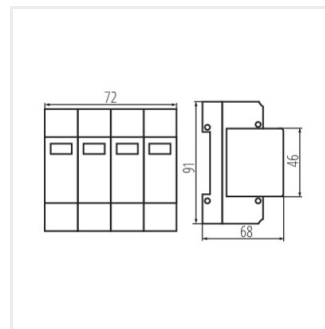

KSPD

Přepětová ochrana

  Typ ochrany

KSPD-T2 275/40 1P	36310	230 AC	1	T2 (C)
KSPD-T2 275/120 3P	36311	230 AC	3	T2 (C)
KSPD-T2 275/160 3P+N	36312	230 AC	4	T2 (C)
KSPD-T1T2 275/50 1P	36313	230 AC	1	T1+T2 (B+C)
KSPD-T1T2 275/100 1PN	36314	230 AC	2	T1+T2 (B+C)
KSPD-T1T2 275/150 3P	36315	230 AC	3	T1+T2 (B+C)
KSPD-T1T2 275/200 3PN	36316	230 AC	4	T1+T2 (B+C)
KSPD-TT 275/160 3P+N	36317	230 AC	4	T2 (C)

KSPD-T2 275/40 1P

KSPD-T2 275/120 3P

KSPD-T2 275/160 3P+N

KSPD-T1T2 275/50 1P

KSPD-T1T2 275/100 1PN

KSPD-T1T2 275/150 3P

KSPD-T1T2 275/200 3PN

KSPD-TT 275/160 3P+N