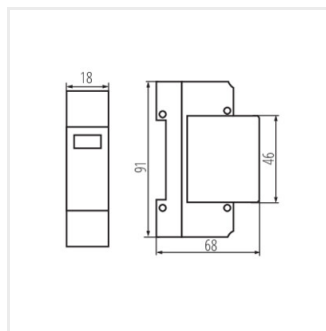

KSPD

Přepětová ochrana

  Typ ochrany

KSPD-T2 275/40 1P	36310	230 AC	1	T2 (C)
KSPD-T2 275/120 3P	36311	230 AC	3	T2 (C)
KSPD-T2 275/160 3P+N	36312	230 AC	4	T2 (C)
KSPD-T1T2 275/50 1P	36313	230 AC	1	T1+T2 (B+C)
KSPD-T1T2 275/100 1PN	36314	230 AC	2	T1+T2 (B+C)
KSPD-T1T2 275/150 3P	36315	230 AC	3	T1+T2 (B+C)
KSPD-T1T2 275/200 3PN	36316	230 AC	4	T1+T2 (B+C)
KSPD-TT 275/160 3P+N	36317	230 AC	4	T2 (C)

KSPD-T2 275/40 1P

KSPD-T2 275/120 3P

KSPD-T2 275/160 3P+N

KSPD-T1T2 275/50 1P

KSPD-T1T2 275/100 1PN

KSPD-T1T2 275/150 3P

KSPD-T1T2 275/200 3PN

KSPD-TT 275/160 3P+N