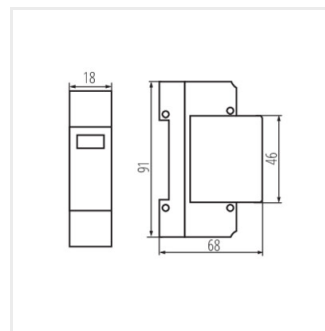

KSPD

Přepětová ochrana

  Typ ochrany

KSPD-T2 275/40 1P	36310	230 AC	1	T2 (C)
KSPD-T2 275/120 3P	36311	230 AC	3	T2 (C)
KSPD-T2 275/160 3P+N	36312	230 AC	4	T2 (C)
KSPD-T1T2 275/50 1P	36313	230 AC	1	T1+T2 (B+C)
KSPD-T1T2 275/100 1PN	36314	230 AC	2	T1+T2 (B+C)
KSPD-T1T2 275/150 3P	36315	230 AC	3	T1+T2 (B+C)
KSPD-T1T2 275/200 3PN	36316	230 AC	4	T1+T2 (B+C)
KSPD-TT 275/160 3P+N	36317	230 AC	4	T2 (C)

KSPD-T2 275/40 1P

KSPD-T2 275/120 3P

KSPD-T2 275/160 3P+N

KSPD-T1T2 275/50 1P

KSPD-T1T2 275/100 1PN

KSPD-T1T2 275/150 3P

KSPD-T1T2 275/200 3PN

KSPD-TT 275/160 3P+N