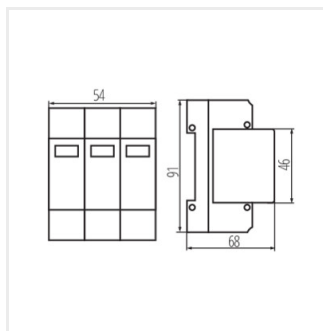

KSPD

Přepětová ochrana

  Typ ochrany

KSPD-T2 275/40 1P	36310	230 AC	1	T2 (C)
KSPD-T2 275/120 3P	36311	230 AC	3	T2 (C)
KSPD-T2 275/160 3P+N	36312	230 AC	4	T2 (C)
KSPD-T1T2 275/50 1P	36313	230 AC	1	T1+T2 (B+C)
KSPD-T1T2 275/100 1PN	36314	230 AC	2	T1+T2 (B+C)
KSPD-T1T2 275/150 3P	36315	230 AC	3	T1+T2 (B+C)
KSPD-T1T2 275/200 3PN	36316	230 AC	4	T1+T2 (B+C)
KSPD-TT 275/160 3P+N	36317	230 AC	4	T2 (C)

KSPD-T2 275/40 1P

KSPD-T2 275/120 3P

KSPD-T2 275/160 3P+N

KSPD-T1T2 275/50 1P

KSPD-T1T2 275/100 1PN

KSPD-T1T2 275/150 3P

KSPD-T1T2 275/200 3PN

KSPD-TT 275/160 3P+N