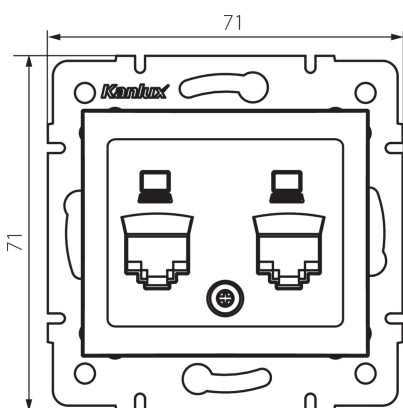

36622 DOMO 01-1419-042 cm

Adaptér konektoru RJ45

VŠEOBECNÉ ÚDAJE:

Barva: černá matná

Šířka [mm]: 71

Výška [mm]: 71

Průměr montážní krabice: 60

TECHNICKÉ ÚDAJE: