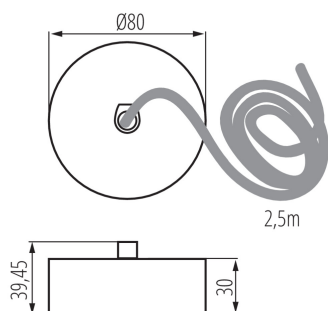

32542 ALIN CORD 1F-SR

Příslušenství k lineárnímu svítidlu

VŠEOBECNÉ ÚDAJE:

Barva: stříbrná

Výška [mm]: 39.45

Průměr [mm]: 80