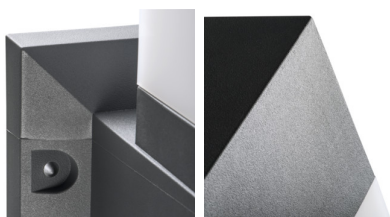

Architektonické svítidlo s výměnitelným zdrojem světla

Kanlux INVO OP je řada venkovních architektonických svítidel. Celá rodina se skládá z sloupků a fasádních svítidel. Ve svítidlech Kanlux INVO budete používat svou oblíbenou barvu světla, protože je přizpůsobena výměnitelným zdrojům s patičí E27.

### VŠEOBECNÉ ÚDAJE:

**Barva:** grafit

**Místo montáže:** k usazení na zem

**Místo použití:** uvnitř i vně

**Minimální vzdálenost od osvětlovaného objektu:** 0,5m

**Vyměnitelný světelný zdroj:** ano

**Zdroj světla v balení:** ne