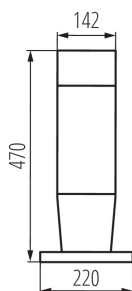

Architektonické svítidlo s výměnitelným zdrojem světla

Kanlux INVO OP je řada venkovních architektonických svítidel. Celá rodina se skládá z sloupků a fasádních svítidel. Ve svítidlech Kanlux INVO budete používat svou oblíbenou barvu světla, protože je přizpůsobena výměnitelným zdrojům s patičí E27.

VŠEOBECNÉ ÚDAJE:

Barva: grafit

Místo montáže: k usazení na zem

Místo použití: uvnitř i vně

Minimální vzdálenost od osvětlovaného objektu: 0,5m

Vyměnitelný světelný zdroj: ano

Zdroj světla v balení: ne

Délka [mm]: 220

Šířka [mm]: 220

Výška [mm]: 470

TECHNICKÉ ÚDAJE:

Jmenovité napětí [V]: 220-240 AC

Jmenovitá frekvence [Hz]: 50/60

Maximální výkon [W]: max 20

Třída ochrany před úrazem elektrickým proudem: II

Materiál difuzoru: plast

Zdroj světla: GLS/CFL/LED

Patice: E27

Rozsah okolních teplot, kterým může být výrobek vystaven [°C]: -20÷35

Svítidlo je určeno světelným zdrojům s energetickými třídami: A++,A+,A,B,C,D,E

Materiál korpusu: plast

Typ přípojky: svorkovnice

Rozsah průměrů používaných vodičů [mm²]: 0,75÷1,5

Stupeň krytí IP: 54

DALŠÍ INFORMACE:

- Stínidlo mléčné