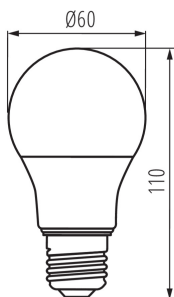

iQ-LED

Kanlux

27274 IQ-LED A60 9W-NW

Světelný zdroj LED

Kanlux iQ-LED to je fotobiologická bezpečnost, spolehlivost a příznivá barevná teplota pro oči, to vše při zachování klasického designu A60. Žárovky iQ-LED zajišťují naprostý uživatelský komfort a bezpečnost, kterou potvrzuje certifikát TÜV Rheinland.

VŠEOBECNÉ ÚDAJE:

Barva: bílá

Lampa je určena pro dekorativní osvětlení: nevztahuje se

Možnost spolupráce se stmívačem: ne

Výška [mm]: 110

Průměr [mm]: 60

TECHNICKÉ ÚDAJE:

Jmenovité napětí [V]: 220-240 AC

Jmenovitá frekvence [Hz]: 50/60

Účinnost svítidla: 0.5

Jmenovitý výkon [W]: 9

Materiál: plast

Materiál difuzoru: plast

Zdroj světla: A60

Typ diody: LED SMD

Celkový jmenovitý světelný tok [lm]: 810

Barva světla: bílá

Teplota chromatičnosti [K]: 4000

Stejnorodost barev [SDCM]: ≤6

Index podání barev Ra: ≥80

Jmenovitá životnost lampy [h]: 15000

Počet cyklů zap/vyp: ≥40000

Jmenovitý úhel záření [°]: 220

Nominální úhel záření [°]: 220

EI světelného zdroje: A+

Jmenovitý proud zdroje [mA]: 72

Roční spotřeba energie [kWh]/1000h: 9

Světelná účinnost [lm/W]: 90

Doba zapálení [s]: ≤0,5

Doba nahřívání lampy na 60% plného světelného toku [s]: zanedbatelný

Doba nahřívání lampy na 95% [s]: <2

Ukazatel předčasného ukončení životnosti lampy: <5% po