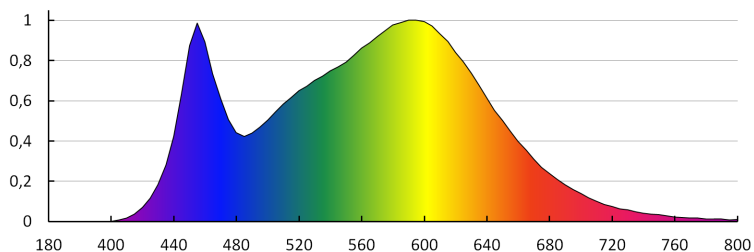

1000h

Koeficient životnosti svítidla po uplynutí 6000h [%]: ≥ 90

Koeficient zadržení světelného toku na konci jmenovité životnosti [%]: ≥ 70

Koeficient udržení světelného toku po uplynutí 6000h [%]: ≥ 80

Prohlášení o ekvivalentnosti výkonu [W]: 60

Tvar světelného zdroje: Standardní

KANLUX S.A. (kat 27274) IQ-LED A60 9W-NW / LDC (Polar)