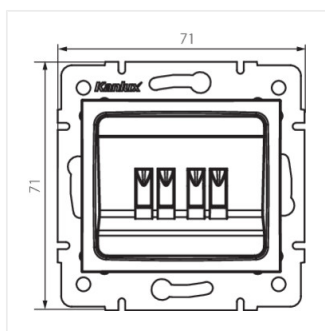

DOMO 01-1820

Reproduktorová zásuvka dvojitá

DOMO 01-1820-002 bi

DOMO 01-1820-002 bi	24760	bílá
DOMO 01-1820-003 kr	24819	krémová
DOMO 01-1820-043 sr	24878	stříbrná
DOMO 01-1820-041 gr	24937	grafit
DOMO 01-1820-030 pe	24996	perleťově bílá
DOMO 01-1820-050 sz	25055	šampaňská
DOMO 01-1820-042 cm	36624	černá matná

- Certifikát PZH: Číslo HK / K / 1046/01/2017, platný do 20.12.2022
- Materiál: PC
- Plast: PC

DOMO 01-1820

Reproduktorová zásuvka dvojitá

DOMO 01-1820-002 bi

DOMO 01-1820-003 kr

DOMO 01-1820-043 sr

DOMO 01-1820-041 gr

DOMO 01-1820-030 pe

DOMO 01-1820-050 sz

DOMO 01-1820-002 bi

DOMO 01-1820-003 kr

DOMO 01-1820-043 sr

DOMO 01-1820-041 gr

DOMO 01-1820

Reproduktorová zásuvka dvojitá