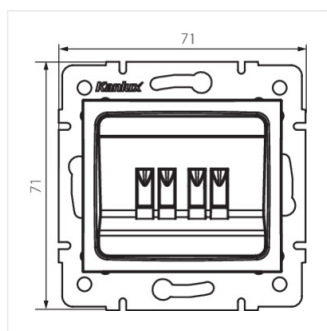

DOMO 01-1820

Reproduktorová zásuvka dvojitá

DOMO 01-1820-002 bi

DOMO 01-1820-002 bi	24760	bílá
DOMO 01-1820-003 kr	24819	krémová
DOMO 01-1820-043 sr	24878	stříbrná
DOMO 01-1820-041 gr	24937	grafit
DOMO 01-1820-030 pe	24996	perleťově bílá
DOMO 01-1820-050 sz	25055	šampaňská
DOMO 01-1820-042 cm	36624	černá matná

- Certifikát PZH: Číslo HK / K / 1046/01/2017, platný do 20.12.2022
- Materiál: PC
- Plast: PC

DOMO 01-1820

Reproduktorová zásuvka dvojitá

DOMO 01-1820-002 bi

DOMO 01-1820-003 kr

DOMO 01-1820-043 sr

DOMO 01-1820-041 gr

DOMO 01-1820-030 pe

DOMO 01-1820-050 sz

DOMO 01-1820-002 bi

DOMO 01-1820-003 kr

DOMO 01-1820-043 sr

DOMO 01-1820-041 gr

DOMO 01-1820

Reproduktorová zásuvka dvojitá