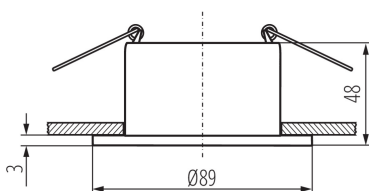

Ozdobný prsten-komponent svítidla

Ø75 mm

Kanlux GLOZO je velká rodina dekorativních prstenů. Mají modulární pouzdro: základnu ve dvou tvarech a barvách a reflektor ve 4 barvách v matu nebo lesku. Dává nám to spoustu možností, jak uspořádat kombinaci stejných nebo různých barevných řešení.

VŠEOBECNÉ ÚDAJE:

Barva: zlatá/bílá

Místo montáže: k zabudování do stropu

Místo použití: uvnitř

Minimální vzdálenost od osvětlovaného objektu: 0,5m

dekorativní prsten bez keramické patice: ano

Výrobek není určen k pokrytí termoizolačním materiálem: ano

Šířka [mm]: 48

Průměr [mm]: 89

Montážní otvor [mm]: Ø75

TECHNICKÉ ÚDAJE:

Jmenovité napětí [V]: 12 AC; 12 DC; 220-240 AC

Maximální výkon [W]: max 10

Třída ochrany před úrazem elektrickým proudem: II/III

Zdroj světla: MR16/PAR16

Zdroj světla v balení: ne

Patice: Gx5,3/GU10

Rozsah okolních teplot, kterým může být výrobek vystaven [°C]: 5÷25

Materiál korpusu: hliníková slitina

Regulace úhlu svítidla: chybějící

Stupeň krytí IP: 20

DALŠÍ INFORMACE:

- Dekorativní prsten bez patice