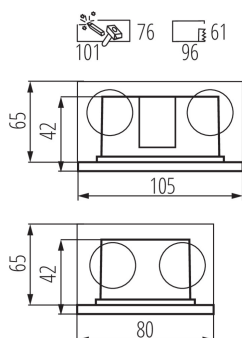

Vestavné svítidlo

Kanlux GLASI LED je řada vestavných svítidel. Díky jednoduchému tvaru a třem barvám (černé, grafitové a bílé) jsou svítidla Kanlux GLASI LED ideální k osvětlení stěn, fasád budov a schodišť (v obytných i veřejných budovách), což jim dodává jedinečný charakter.

VŠEOBECNÉ ÚDAJE:

Barva: bílá

Místo montáže: k zabudování do zdi

Místo použití: uvnitř i vně

Minimální vzdálenost od osvětlovaného objektu: 0,1m

Možnost spolupráce se stmívačem: ne

Montážní krabička v balení: ano

Vyměnitelný světelný zdroj: ne

Výrobek není určen k pokrytí termoizolačním materiálem: ano

Délka [mm]: 105

Šířka [mm]: 80

Výška [mm]: 42

Montážní otvor [mm]: 96x61

Hloubka [mm]: 42

Integrovaný LED zdroj světla: ano

TECHNICKÉ ÚDAJE:

Jmenovité napětí [V]: 220-240 AC

Jmenovitá frekvence [Hz]: 50

Maximální výkon [W]: 3

Třída ochrany před úrazem elektrickým proudem: II

Typ diody: LED SMD

Světelný tok [lm]: 130

Barva světla: teplá bílá

Náhradní teplota chromatičnosti [K]: 3000

Stálost barev v násobcích MacAdamovy elipsy: 6

Index podání barev: 80

Životnost [h]: 30000

Počet cyklů zap/vyp: 15000

Úhel svícení [°]: 120

Světelná účinnost [lm/W]: 43

Rozsah okolních teplot, kterým může být výrobek vystaven [°C]: -10 : 35

Materiál korpusu: hliníková slitina

Materiál panelu/rámu: PC

Materiál ochranného skla: sklo

Stupeň krytí IP: 44