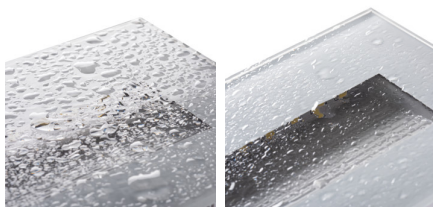

Vestavné svítidlo

Kanlux GLASI LED je řada vestavných svítidel. Díky jednoduchému tvaru a třem barvám (černé, grafitové a bílé) jsou svítidla Kanlux GLASI LED ideální k osvětlení stěn, fasád budov a schodišť (v obytných i veřejných budovách), což jim dodává jedinečný charakter.

VŠEOBECNÉ ÚDAJE:

Barva: bílá

Místo montáže: k zabudování do zdi

Místo použití: uvnitř i vně

Minimální vzdálenost od osvětlovaného objektu: 0,1m

Možnost spolupráce se stmívačem: ne

Montážní krabička v balení: ano

Vyměnitelný světelný zdroj: ne

Výrobek není určen k pokrytí termoizolačním materiálem: ano

Délka [mm]: 105

Šířka [mm]: 80

Výška [mm]: 42

Montážní otvor [mm]: 96x61

Hloubka [mm]: 42

Integrovaný LED zdroj světla: ano

Rozsah okolních teplot, kterým může být výrobek vystaven [°C]: -10 : 35

Materiál korpusu: hliníková slitina

Materiál panelu/rámu: PC

Materiál ochranného skla: sklo

Stupeň krytí IP: 44

Vestavné svítidlo

DALŠÍ INFORMACE: