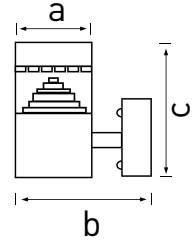

LED OUTDOOR SVÍTIDLA

SALIX WALL

- NÁSTĚNNÉ SVÍTIDLO LED SMD
- těleso svítidla: nerezový plech, lak: antracitová šedá
- difuzor svítidla: polykarbonát (PC)
- voděodolné

GXPS093, GXPS094

GXPS096, GXPS097

GXPS093

GXPS094

GXPS096

GXPS097

NEUTRAL WHITE

			color	W	lm	color	T _c CCT	R _a CRI	←a→ [mm]	←b→ [mm]	←c→ [mm]	kg	
SALIX-R 10 6W NW	GXPS093	8592660123271	šedá	6	350	neutrální bílá	4000K	≥80	76	-	237	0,27	1/20
SALIX-S 10 6W NW	GXPS094	8592660123288	šedá	6	400	neutrální bílá	4000K	≥80	80	-	190	0,27	1/20
SALIX-R 20 6W NW	GXPS096	8592660123301	šedá	6	350	neutrální bílá	4000K	≥80	76	145	160	0,41	1/20
SALIX-S 20 6W NW	GXPS097	8592660123318	šedá	6	400	neutrální bílá	4000K	≥80	80	133	142	0,30	1/20