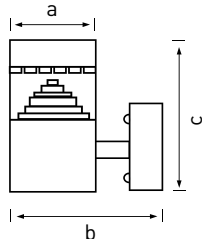

SALIX WALL

GXPS093, GXPS094

GXPS096, GXPS097

- NÁSTĚNNÉ SVÍTIDLO LED SMD
- těleso svítidla: nerezový plech, lak: antracitová šedá
- difuzor svítidla: polykarbonát (PC)

220-240V
50/60Hz

IP₄₄

IK₀₈

-20+50°C

25 000

Pf (λ)
≥0,9

NEUTRAL
WHITE