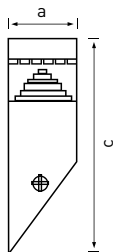

SALIX WALL

GXPS093, GXPS094

GXPS096, GXPS097

- NÁSTĚNNÉ SVÍTIDLO LED SMD
- těleso svítidla: nerezový plech, lak: antracitová šedá
- difuzor svítidla: polykarbonát (PC)

220-240V
50/60Hz

IP₄₄

IK₀₈

-20+50°C

25 000

Pf (λ)
≥0,9

NEUTRAL
WHITE