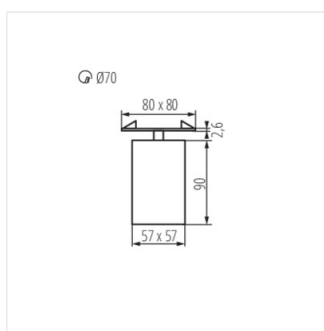

- Materiál korpusu: hliníková slitina

CHIRO GU10

Stropní bodové svítidlo

CHIRO GU10 DTO-W

CHIRO GU10 DTL-W

CHIRO GU10 DTL-B

CHIRO GU10 DTO

CHIRO GU10 DTL