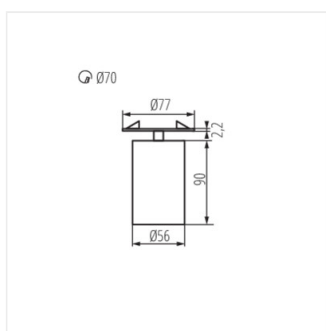

- Materiál korpusu: hliníková slitina

CHIRO GU10

Stropní bodové svítidlo

CHIRO GU10 DTO-W

CHIRO GU10 DTL-W

CHIRO GU10 DTL-B

CHIRO GU10 DTO

CHIRO GU10 DTL