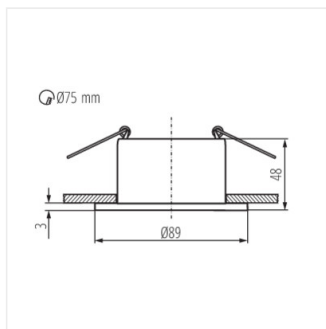

GLOZO DSO

Ozdobný prsten-komponent svítidla

GLOZO DSO