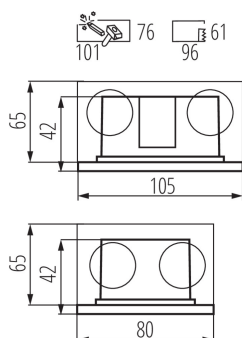

Vestavné svítidlo

Kanlux GLASI LED je řada vestavných svítidel. Díky jednoduchému tvaru a třem barvám (černé, grafitové a bílé) jsou svítidla Kanlux GLASI LED ideální k osvětlení stěn, fasád budov a schodišť (v obytných i veřejných budovách), což jim dodává jedinečný charakter.

VŠEOBECNÉ ÚDAJE:

Barva: černá
Místo montáže: k zabudování do zdi
Místo použití: uvnitř i vně
Minimální vzdálenost od osvětlovaného objektu: 0,1m
Možnost spolupráce se stmívačem: ne
Montážní krabička v balení: ano
Vyměnitelný světelný zdroj: ne
Výrobek není určen k pokrytí termoizolačním materiálem: ano
Délka [mm]: 105
Šířka [mm]: 80
Výška [mm]: 42
Montážní otvor [mm]: 96x61
Hloubka [mm]: 42
Integrovaný LED zdroj světla: ano

TECHNICKÉ ÚDAJE:

Jmenovité napětí [V]: 220-240 AC
Jmenovitá frekvence [Hz]: 50
Maximální výkon [W]: 3
Třída ochrany před úrazem elektrickým proudem: II
Typ diody: LED SMD
Světelný tok [lm]: 130
Barva světla: teplá bílá
Náhradní teplota chromatičnosti [K]: 3000
Stálost barev v násobcích MacAdamovy elipsy: 6
Index podání barev: 80
Životnost [h]: 30000
Počet cyklů zap/vyp: 15000
Úhel svícení [°]: 120
Světelná účinnost [lm/W]: 43
Rozsah okolních teplot, kterým může být výrobek vystaven [°C]: -10 : 35
Materiál korpusu: hliníková slitina
Materiál panelu/rámu: PC
Materiál ochranného skla: sklo
Stupeň krytí IP: 44