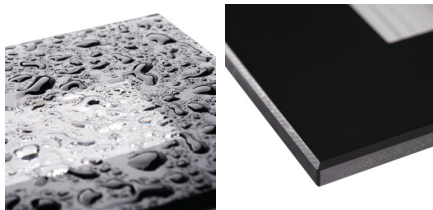

Vestavné svítidlo

Kanlux GLASI LED je řada vestavných svítidel. Díky jednoduchému tvaru a třem barvám (černé, grafitové a bílé) jsou svítidla Kanlux GLASI LED ideální k osvětlení stěn, fasád budov a schodišť (v obytných i veřejných budovách), což jim dodává jedinečný charakter.

VŠEOBECNÉ ÚDAJE:

Barva: černá
Místo montáže: k zabudování do zdi
Místo použití: uvnitř i vně
Minimální vzdálenost od osvětlovaného objektu: 0,1m
Možnost spolupráce se stmívačem: ne
Montážní krabička v balení: ano
Vyměnitelný světelný zdroj: ne
Výrobek není určen k pokrytí termoizolačním materiálem: ano
Délka [mm]: 105
Šířka [mm]: 80
Výška [mm]: 42
Montážní otvor [mm]: 96x61
Hloubka [mm]: 42
Integrovaný LED zdroj světla: ano

TECHNICKÉ ÚDAJE:

Jmenovité napětí [V]: 220-240 AC
Jmenovitá frekvence [Hz]: 50
Maximální výkon [W]: 3
Třída ochrany před úrazem elektrickým proudem: II
Typ diody: LED SMD
Světelný tok [lm]: 130
Barva světla: teplá bílá
Náhradní teplota chromatičnosti [K]: 3000
Stálost barev v násobcích MacAdamovy elipsy: 6
Index podání barev: 80
Životnost [h]: 30000
Počet cyklů zap/vyp: 15000
Úhel svícení [°]: 120
Světelná účinnost [lm/W]: 43
Rozsah okolních teplot, kterým může být výrobek vystaven [°C]: -10 : 35
Materiál korpusu: hliníková slitina
Materiál panelu/rámu: PC
Materiál ochranného skla: sklo
Stupeň krytí IP: 44