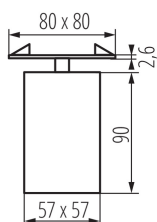

Stropní bodové svítidlo

MODERN
design

DESIGN
unique

Ø70

Kanlux CHIRO GU10 je něco zcela nového v kategorii dekorativního osvětlení. Je to svítidlo typu SPOT, které lze namontovat do podhledu stejně jako běžné očko. Jedinečný design a montáž tohoto svítidla jsou jeho největší přednosti.

VŠEOBECNÉ ÚDAJE:

Barva: bílá

Povinnost používání samostínících lamp: ano

Místo montáže: k zabudování do stropu

Místo použití: uvnitř

Minimální vzdálenost od osvětlovaného objektu: 0,5m

Vyměnitelný světelný zdroj: ano

Výrobek není určen k pokrytí termoizolačním materiálem: ano

Zdroj světla v balení: ne

Montážní otvor [mm]: Ø70

TECHNICKÉ ÚDAJE:

Jmenovité napětí [V]: 220-240 AC

Jmenovitá frekvence [Hz]: 50/60

Maximální výkon [W]: max 35

Třída ochrany před úrazem elektrickým proudem: I

Zdroj světla: PAR16

Patice: GU10

Rozsah okolních teplot, kterým může být výrobek vystaven [°C]: 5÷25

Svítidlo je určeno světelným zdrojům s energetickými třídami: A++,A+,A,B,C,D,E

Materiál korpusu: hliníková slitina

Typ přípojky: šroubová svorkovnice

Rozsah průměrů používaných vodičů [mm²]: 0,75-1,5

Svítidlo pohyblivé v horizontálním rozsahu [°]: 340

Regulace úhlu svítidla: v jedné ose

Regulace úhlu svítidla [°]: 90

Stupeň krytí IP: 20