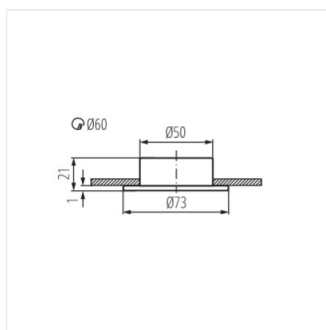

- Materiál korpusu: ocel

GAVI

Bodové nábytkové svítidlo

GAVI CT-2116B-C

GAVI CT-2116B-BR/M

GAVI CT-2116B-C/M

GAVI CT-2116B