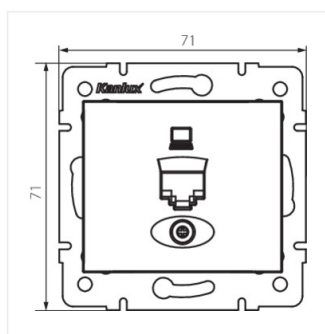

## DOMO 01-1400

Datová zásuvka samostatná (RJ45Cat 6 Jack)

DOMO 01-1400-030 pe

DOMO 01-1400-050 sz

DOMO 01-1400-042 cm