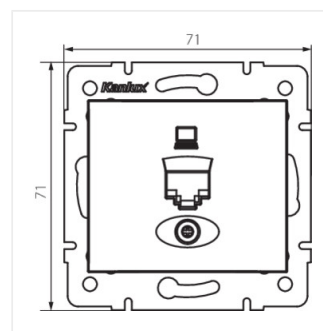

DOMO 01-1400-041 gr