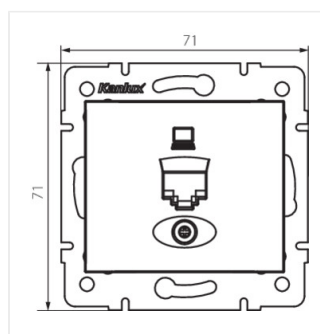

## DOMO 01-1400

Datová zásuvka samostatná (RJ45Cat 6 Jack)

DOMO 01-1400-030 pe

DOMO 01-1400-050 sz

DOMO 01-1400-042 cm