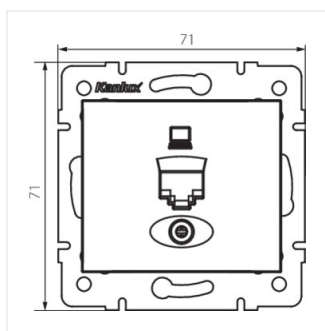

DOMO 01-1400-003 kr