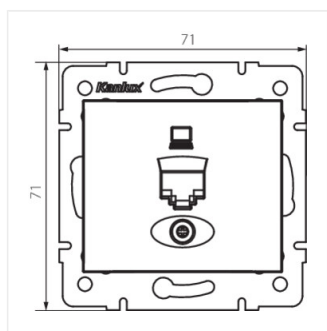

## DOMO 01-1400

Datová zásuvka samostatná (RJ45Cat 6 Jack)

DOMO 01-1400-002 bi

DOMO 01-1400-003 kr

DOMO 01-1400-043 sr

DOMO 01-1400-041 gr

DOMO 01-1400-030 pe

DOMO 01-1400-050 sz