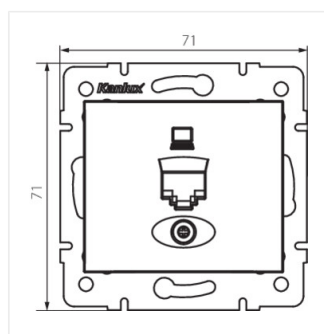

## DOMO 01-1400

Datová zásuvka samostatná (RJ45Cat 6 Jack)

DOMO 01-1400-030 pe

DOMO 01-1400-050 sz

DOMO 01-1400-042 cm