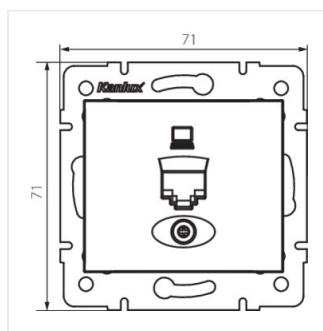

DOMO 01-1400-043 sr