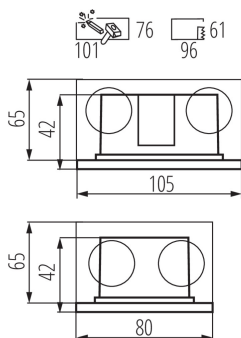

Vestavné svítidlo

Kanlux GLASI LED je řada vestavných svítidel. Díky jednoduchému tvaru a třem barvám (černé, grafitové a bílé) jsou svítidla Kanlux GLASI LED ideální k osvětlení stěn, fasád budov a schodišť (v obytných i veřejných budovách), což jim dodává jedinečný charakter.

VŠEOBECNÉ ÚDAJE:

Barva: bílá

Místo montáže: k zabudování do zdi

Místo použití: uvnitř i vně

Minimální vzdálenost od osvětlovaného objektu: 0,1m

Možnost spolupráce se stmívačem: ne

Montážní krabička v balení: ano

Vyměnitelný světelný zdroj: ne

Výrobek není určen k pokrytí termoizolačním materiálem: ano

Délka [mm]: 105

Šířka [mm]: 80

Výška [mm]: 42

Montážní otvor [mm]: 96x61

Hloubka [mm]: 42

Integrovaný LED zdroj světla: ano

TECHNICKÉ ÚDAJE:

Jmenovité napětí [V]: 220-240 AC

Jmenovitá frekvence [Hz]: 50

Maximální výkon [W]: 3

Třída ochrany před úrazem elektrickým proudem: II

Typ diody: LED SMD

Světelný tok [lm]: 140

Barva světla: bílá

Náhradní teplota chromatičnosti [K]: 4000

Stálost barev v násobcích MacAdamovy elipsy: 6

Index podání barev: 80

Životnost [h]: 30000

Počet cyklů zap/vyp: 15000

Úhel svícení [°]: 120

Světelná účinnost [lm/W]: 47

Rozsah okolních teplot, kterým může být výrobek vystaven [°C]: -10 : 35

Materiál korpusu: hliníková slitina

Materiál panelu/rámu: PC

Materiál ochranného skla: sklo

Stupeň krytí IP: 44