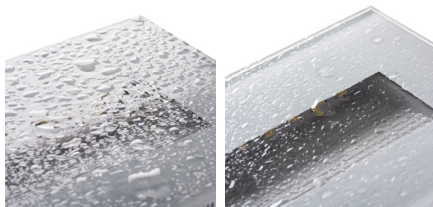

Vestavné svítidlo

Kanlux GLASI LED je řada vestavných svítidel. Díky jednoduchému tvaru a třem barvám (černé, grafitové a bílé) jsou svítidla Kanlux GLASI LED ideální k osvětlení stěn, fasád budov a schodišť (v obytných i veřejných budovách), což jim dodává jedinečný charakter.

VŠEOBECNÉ ÚDAJE:

Barva: bílá

Místo montáže: k zabudování do zdi

Místo použití: uvnitř i vně

Minimální vzdálenost od osvětlovaného objektu: 0,1m

Možnost spolupráce se stmívačem: ne

Montážní krabička v balení: ano

Vyměnitelný světelný zdroj: ne

Výrobek není určen k pokrytí termoizolačním materiálem: ano

Délka [mm]: 105

Šířka [mm]: 80

Výška [mm]: 42

Montážní otvor [mm]: 96x61

Hloubka [mm]: 42

Integrovaný LED zdroj světla: ano

Rozsah okolních teplot, kterým může být výrobek vystaven [°C]: -10 : 35

Materiál korpusu: hliníková slitina

Materiál panelu/rámu: PC

Materiál ochranného skla: sklo

Stupeň krytí IP: 44

Vestavné svítidlo

DALŠÍ INFORMACE: