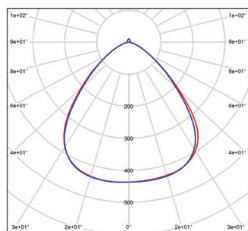

GOLY PLUS

- SVÍTIDLO LED HIGH BAY
- těleso svítidla: hliník
- difuzor: polykarbonát (PC)
- technologie LED SMD Phillips 3030
- vysoká světelná účinnost - **160lm/W**
- prachotěsný a voděodolný
- kompenzovaný jalový výkon (Pf>0.96)
- montážní závěs: M10
- pětiletá záruka na celé svítidlo

- 100-240V-50/60Hz
- IP65
- IK08
- 20+50°C
- 50 000
- ON/OFF 30 000
- Pf (λ) >0,96
- 90°
- 1
- CE
- RoHS

NEUTRAL WHITE

GOLY PLUS 100W 90 NW

GOLY PLUS 150W 90 NW

GOLY PLUS 200W 90 NW

LED 100W
LED 150W
LED 200W

						T_c CCT	R_a CRI	$\leftarrow a \rightarrow$ [mm]	$\leftarrow C \rightarrow$ [mm]	
GOLY PLUS 100W 90 NW	GXHB070	8592660137186	100	16000	neutrální bílá	4000K	>80	275	165	2,35
GOLY PLUS 150W 90 NW	GXHB071	8592660137193	150	24000	neutrální bílá	4000K	>80	320	190	2,90
GOLY PLUS 200W 90 NW	GXHB072	8592660137209	200	32000	neutrální bílá	4000K	>80	380	210	3,80