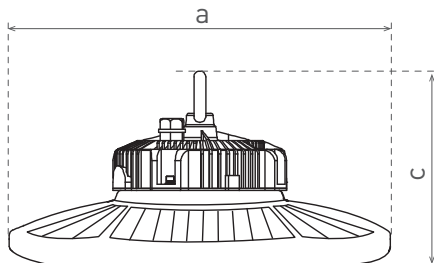

GOLY PLUS

- SVÍTIDLO LED HIGH BAY
- těleso svítidla: hliník
- difuzor: polykarbonát (PC)
- technologie LED SMD Phillips 3030
- vysoká světelná účinnost - **160lm/W**
- prachotěsný a voděodolný
- kompenzovaný jalový výkon (Pf>0.96)
- montážní závěs: M10
- pětiletá záruka na celé svítidlo

- 100-240V-50/60Hz
- IP65
- IK08
- 20+50°C
- 50 000
- ON/OFF 30 000
- Pf (λ) >0,96
- 90°
- 1
- CE
- RoHS

NEUTRAL WHITE

GOLY PLUS 100W 90 NW

GOLY PLUS 150W 90 NW

GOLY PLUS 200W 90 NW

LED 100W
LED 150W
LED 200W