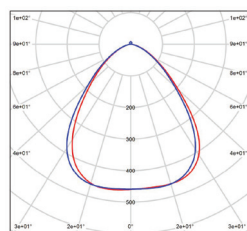

GOLY PLUS 200W 90 NW

LED 100W
LED 150W
LED 200W

						T_c CCT	R_a CRI	$\leftarrow a \rightarrow$ [mm]	$\leftarrow C \rightarrow$ [mm]	
GOLY PLUS 100W 90 NW	GXHB070	8592660137186	100	16000	neutrální bílá	4000K	>80	275	165	2,35
GOLY PLUS 150W 90 NW	GXHB071	8592660137193	150	24000	neutrální bílá	4000K	>80	320	190	2,90
GOLY PLUS 200W 90 NW	GXHB072	8592660137209	200	32000	neutrální bílá	4000K	>80	380	210	3,80