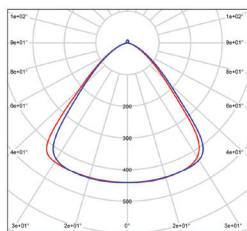

GOLY PLUS

- SVÍTIDLO LED HIGH BAY
- těleso svítidla: hliník
- difuzor: polykarbonát (PC)
- technologie LED SMD Phillips 3030
- vysoká světelná účinnost - **160lm/W**
- prachotěsný a voděodolný
- kompenzovaný jalový výkon (Pf>0.96)
- montážní závěs: M10
- pětiletá záruka na celé svítidlo

- 100-240V-50/60Hz
- IP65
- IK08
- 20+50°C
- 50 000
- ON/OFF 30 000
- Pf (λ) >0,96
- 90°
- 1
- CE
- RoHS

NEUTRAL WHITE

GOLY PLUS 100W 90 NW

GOLY PLUS 150W 90 NW

GOLY PLUS 200W 90 NW

LED 100W
LED 150W
LED 200W

						T_c CCT	R_a CRI	$\leftarrow a \rightarrow$ [mm]	$\leftarrow C \rightarrow$ [mm]	
GOLY PLUS 100W 90 NW	GXHB070	8592660137186	100	16000	neutrální bílá	4000K	>80	275	165	2,35
GOLY PLUS 150W 90 NW	GXHB071	8592660137193	150	24000	neutrální bílá	4000K	>80	320	190	2,90
GOLY PLUS 200W 90 NW	GXHB072	8592660137209	200	32000	neutrální bílá	4000K	>80	380	210	3,80