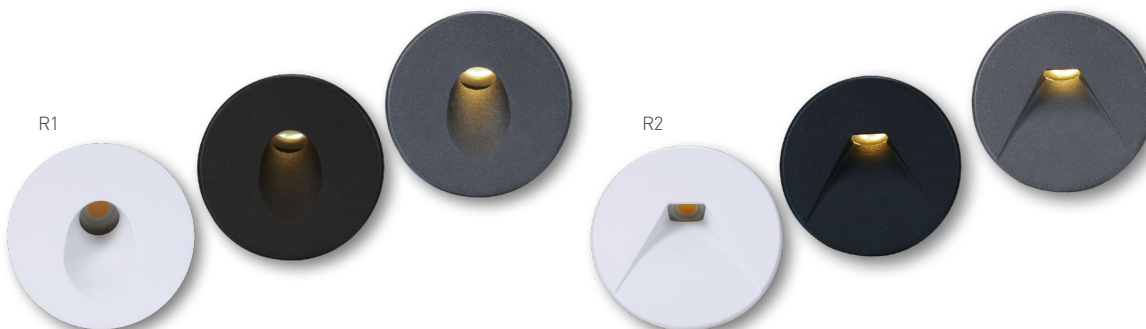

## DECENTLY

- NÁSTĚNNÉ VESTAVNÉ LED SVÍTIDLO
- těleso svítidla: lakovaný hliník
- difuzor: sklo
- energeticky efektivní zdroj LED COB
- určeno pro montáž do krabice KPR 68

220-240V-50/60Hz

IP<sub>20</sub>

-20+40°C

Ra  
CRI  
>80

38°

25 000

RoHS

NEUTRAL  
WHITE

							$T_c$ CCT			DKC
DECENTLY R1 White 3W NW	GXLL061	8592660132723	bílá	3	90	neutrální bílá	4000K	175	1/100	548 Kč
DECENTLY R1 Black 3W NW	GXLL062	8592660132730	černá	3	90	neutrální bílá	4000K	175	1/100	548 Kč
DECENTLY R1 Gray 3W NW	GXLL063	8592660132747	šedá	3	90	neutrální bílá	4000K	175	1/100	548 Kč
DECENTLY R2 White 3W NW	GXLL064	8592660132754	bílá	3	90	neutrální bílá	4000K	175	1/100	548 Kč
DECENTLY R2 Black 3W NW	GXLL065	8592660132761	černá	3	90	neutrální bílá	4000K	175	1/100	548 Kč
DECENTLY R2 Gray 3W NW	GXLL066	8592660132778	šedá	3	90	neutrální bílá	4000K	175	1/100	548 Kč
DECENTLY S1 White 3W NW	GXLL067	8592660132785	bílá	3	90	neutrální bílá	4000K	180	1/100	548 Kč
DECENTLY S1 Black 3W NW	GXLL068	8592660132792	černá	3	90	neutrální bílá	4000K	180	1/100	548 Kč
DECENTLY S1 Gray 3W NW	GXLL069	8592660132808	šedá	3	90	neutrální bílá	4000K	180	1/100	548 Kč
DECENTLY S2 White 3W NW	GXLL070	8592660132815	bílá	3	90	neutrální bílá	4000K	170	1/100	548 Kč
DECENTLY S2 Black 3W NW	GXLL071	8592660132822	černá	3	90	neutrální bílá	4000K	170	1/100	548 Kč
DECENTLY S2 Gray 3W NW	GXLL072	8592660132839	šedá	3	90	neutrální bílá	4000K	170	1/100	548 Kč
DECENTLY S3 White 3W NW	GXLL073	8592660132846	bílá	3	90	neutrální bílá	4000K	190	1/100	548 Kč
DECENTLY S3 Black 3W NW	GXLL074	8592660132853	černá	3	90	neutrální bílá	4000K	190	1/100	548 Kč
DECENTLY S3 Gray 3W NW	GXLL075	8592660132860	šedá	3	90	neutrální bílá	4000K	190	1/100	548 Kč