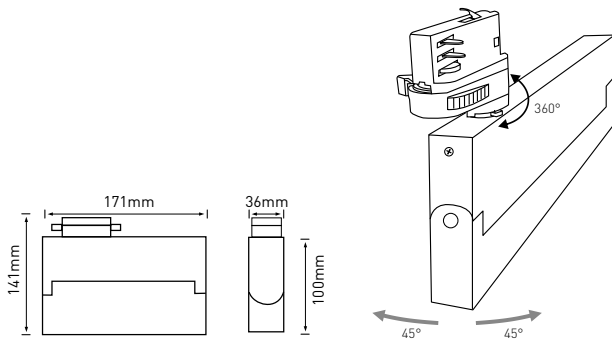

AREO PROFI

- LED SVÍTIDLO NA LIŠTOVÝ SYSTÉM
- těleso svítidla: hliník
- difuzor: polykarbonát (PC)
- vhodné pro univerzální 3fázový lištový systém
- otočné (360°) a výkyvné (90°)
- vestavné napájení LED CCD
- kompenzovaný jalový výkon (PF>0,9)
- flicker-free driver
- pětiletá záruka na celé svítidlo