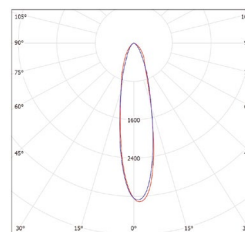

NEUTRAL WHITE

AREO PROFI TRACK 10W

AREO PROFI TRACK 15W

AREO PROFI TRACK 20W

LED 10W ▶ ≙ 60W
LED 15W ▶ ≙ 80W
LED 20W ▶ ≙ 100W

							T_c CCT	R_a CRI			DKC
AREO PROFI TRACK W 10W NW	GXPR110	8592660123189	bílá	10	750	neutrální bílá	4000K	≥80	530	1/20	1 626 Kč
AREO PROFI TRACK B 10W NW	GXPR111	8592660123202	černá	10	750	neutrální bílá	4000K	≥80	530	1/20	1 626 Kč
AREO PROFI TRACK W 15W NW	GXPR112	8592660123196	bílá	15	1050	neutrální bílá	4000K	≥80	550	1/20	1 692 Kč
AREO PROFI TRACK B 15W NW	GXPR113	8592660123219	černá	15	1050	neutrální bílá	4000K	≥80	550	1/20	1 692 Kč
AREO PROFI TRACK W 20W NW	GXPR114	8592660123226	bílá	20	1400	neutrální bílá	4000K	≥80	577	1/20	1 758 Kč
AREO PROFI TRACK B 20W NW	GXPR115	8592660123233	černá	20	1400	neutrální bílá	4000K	≥80	577	1/20	1 758 Kč