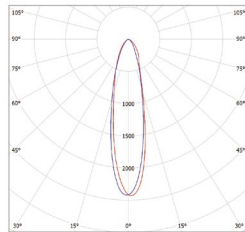

NEUTRAL WHITE

AREO PROFI TRACK 10W

AREO PROFI TRACK 15W

AREO PROFI TRACK 20W

LED 10W ▶ ≙ 60W
LED 15W ▶ ≙ 80W
LED 20W ▶ ≙ 100W

							T_c CCT	R_a CRI			DKC
AREO PROFI TRACK W 10W NW	GXPR110	8592660123189	bílá	10	750	neutrální bílá	4000K	≥80	530	1/20	1 626 Kč
AREO PROFI TRACK B 10W NW	GXPR111	8592660123202	černá	10	750	neutrální bílá	4000K	≥80	530	1/20	1 626 Kč
AREO PROFI TRACK W 15W NW	GXPR112	8592660123196	bílá	15	1050	neutrální bílá	4000K	≥80	550	1/20	1 692 Kč
AREO PROFI TRACK B 15W NW	GXPR113	8592660123219	černá	15	1050	neutrální bílá	4000K	≥80	550	1/20	1 692 Kč
AREO PROFI TRACK W 20W NW	GXPR114	8592660123226	bílá	20	1400	neutrální bílá	4000K	≥80	577	1/20	1 758 Kč
AREO PROFI TRACK B 20W NW	GXPR115	8592660123233	černá	20	1400	neutrální bílá	4000K	≥80	577	1/20	1 758 Kč