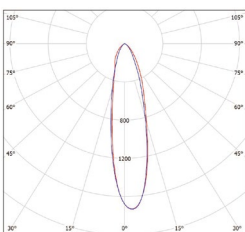

NEUTRAL WHITE

AREO PROFI TRACK 10W

AREO PROFI TRACK 15W

AREO PROFI TRACK 20W

LED 10W ▶ ≙ 60W
LED 15W ▶ ≙ 80W
LED 20W ▶ ≙ 100W

							T_c CCT	R_a CRI			DKC
AREO PROFI TRACK W 10W NW	GXPR110	8592660123189	bílá	10	750	neutrální bílá	4000K	≥80	530	1/20	1 626 Kč
AREO PROFI TRACK B 10W NW	GXPR111	8592660123202	černá	10	750	neutrální bílá	4000K	≥80	530	1/20	1 626 Kč
AREO PROFI TRACK W 15W NW	GXPR112	8592660123196	bílá	15	1050	neutrální bílá	4000K	≥80	550	1/20	1 692 Kč
AREO PROFI TRACK B 15W NW	GXPR113	8592660123219	černá	15	1050	neutrální bílá	4000K	≥80	550	1/20	1 692 Kč
AREO PROFI TRACK W 20W NW	GXPR114	8592660123226	bílá	20	1400	neutrální bílá	4000K	≥80	577	1/20	1 758 Kč
AREO PROFI TRACK B 20W NW	GXPR115	8592660123233	černá	20	1400	neutrální bílá	4000K	≥80	577	1/20	1 758 Kč