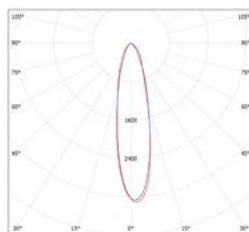

AREO PROFI TRACK 10W

AREO PROFI TRACK 15W

AREO PROFI TRACK 20W

LED 10W ► ≙ 60W
LED 15W ► ≙ 80W
LED 20W ► ≙ 100W

								T_c CCT	R_a CRI		
AREO PROFI TRACK W 10W NW	GXPR110	8592660123189	bílá	10	750	neutrální bílá	4000K	≥80	530	1/20	
AREO PROFI TRACK B 10W NW	GXPR111	8592660123202	černá	10	750	neutrální bílá	4000K	≥80	530	1/20	
AREO PROFI TRACK W 15W NW	GXPR112	8592660123196	bílá	15	1050	neutrální bílá	4000K	≥80	550	1/20	
AREO PROFI TRACK B 15W NW	GXPR113	8592660123219	černá	15	1050	neutrální bílá	4000K	≥80	550	1/20	
AREO PROFI TRACK W 20W NW	GXPR114	8592660123226	bílá	20	1400	neutrální bílá	4000K	≥80	577	1/20	
AREO PROFI TRACK B 20W NW	GXPR115	8592660123233	černá	20	1400	neutrální bílá	4000K	≥80	577	1/20	