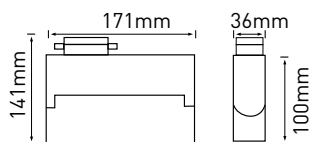

AREO PROFI

- LED SVÍTIDLO NA LIŠTOVÝ SYSTÉM
- těleso svítidla: hliník
- difuzor: polykarbonát (PC)
- vhodné pro univerzální 3fázový lištový systém
- otočné (360°) a výkyvné (90°)
- vestavné napájení LED CCD
- kompenzovaný jalový výkon (PF>0,9)
- flicker-free driver
- pětiletá záruka na celé svítidlo

220-240V-50/60Hz

IP₂₀

-20+40°C

40 000

20 000

24°

Pf (λ) ≥ 0,9

NEUTRAL WHITE