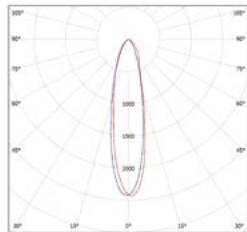

AREO PROFI TRACK 10W

AREO PROFI TRACK 15W

AREO PROFI TRACK 20W

LED 10W ► ≙ 60W
LED 15W ► ≙ 80W
LED 20W ► ≙ 100W

								T_c CCT	R_a CRI		
AREO PROFI TRACK W 10W NW	GXPR110	8592660123189	bílá	10	750	neutrální bílá	4000K	≥80	530	1/20	
AREO PROFI TRACK B 10W NW	GXPR111	8592660123202	černá	10	750	neutrální bílá	4000K	≥80	530	1/20	
AREO PROFI TRACK W 15W NW	GXPR112	8592660123196	bílá	15	1050	neutrální bílá	4000K	≥80	550	1/20	
AREO PROFI TRACK B 15W NW	GXPR113	8592660123219	černá	15	1050	neutrální bílá	4000K	≥80	550	1/20	
AREO PROFI TRACK W 20W NW	GXPR114	8592660123226	bílá	20	1400	neutrální bílá	4000K	≥80	577	1/20	
AREO PROFI TRACK B 20W NW	GXPR115	8592660123233	černá	20	1400	neutrální bílá	4000K	≥80	577	1/20	