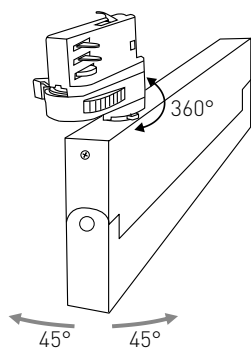

AREO PROFI

- LED SVÍTIDLO NA LIŠTOVÝ SYSTÉM
- těleso svítidla: hliník
- difuzor: polykarbonát (PC)
- vhodné pro univerzální 3fázový lištový systém
- otočné (360°) a výkyvné (90°)
- vestavné napájení LED CCD
- kompenzovaný jalový výkon (PF>0,9)
- flicker-free driver
- pětiletá záruka na celé svítidlo