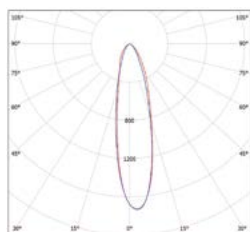

AREO PROFI TRACK 10W

AREO PROFI TRACK 15W

AREO PROFI TRACK 20W

LED 10W ► ≙ 60W
LED 15W ► ≙ 80W
LED 20W ► ≙ 100W

								T_c CCT	R_a CRI		
AREO PROFI TRACK W 10W NW	GXPR110	8592660123189	bílá	10	750	neutrální bílá	4000K	≥80	530	1/20	
AREO PROFI TRACK B 10W NW	GXPR111	8592660123202	černá	10	750	neutrální bílá	4000K	≥80	530	1/20	
AREO PROFI TRACK W 15W NW	GXPR112	8592660123196	bílá	15	1050	neutrální bílá	4000K	≥80	550	1/20	
AREO PROFI TRACK B 15W NW	GXPR113	8592660123219	černá	15	1050	neutrální bílá	4000K	≥80	550	1/20	
AREO PROFI TRACK W 20W NW	GXPR114	8592660123226	bílá	20	1400	neutrální bílá	4000K	≥80	577	1/20	
AREO PROFI TRACK B 20W NW	GXPR115	8592660123233	černá	20	1400	neutrální bílá	4000K	≥80	577	1/20	