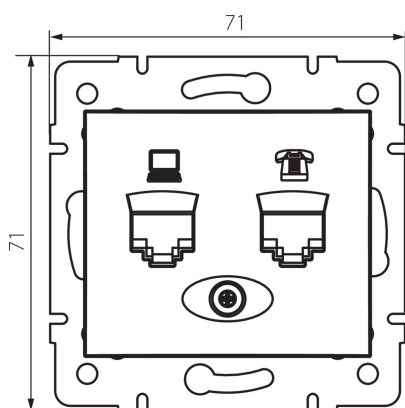

## 36623 DOMO 01-1430-042 cm

Zásuvka počítačová-telefonní (RJ45 Cat 5e+RJ11)

### VŠEOBECNÉ ÚDAJE:

**Barva:** černá matná  
**Místo montáže:** k zabudování do zdi  
**Šířka [mm]:** 71  
**Výška [mm]:** 71  
**Průměr montážní krabice:** 60  
**Počet zásuvek:** 2

### TECHNICKÉ ÚDAJE:

**Materiál:** PC  
**Typ zásuvek:** datová telefonní RJ45 cat 5e; RJ11  
**Plast:** PC  
**Stupeň krytí IP:** 20