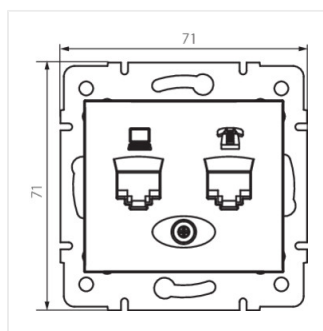

DOMO 01-1430-043 sr