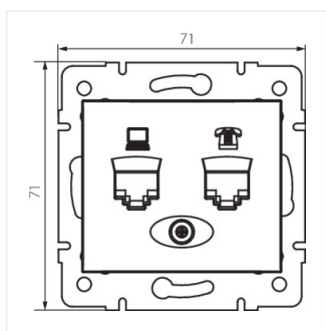

DOMO 01-1430-002 bi