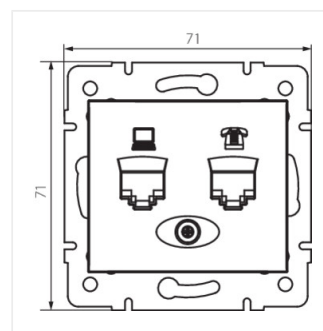

DOMO 01-1430-041 gr