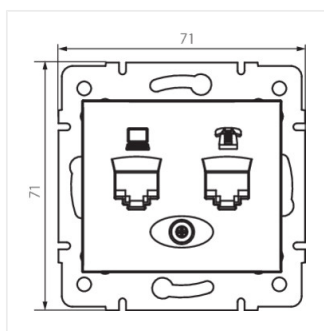

DOMO 01-1430-003 kr