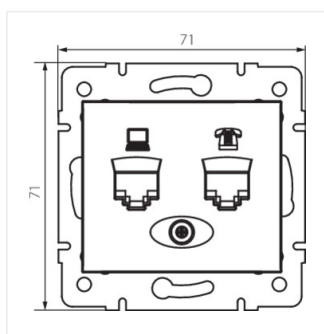

Zásuvka počítačová-telefonní (RJ45 Cat 5e+RJ11)

DOMO 01-1430-030 pe

DOMO 01-1430-050 sz

DOMO 01-1430-042 cm