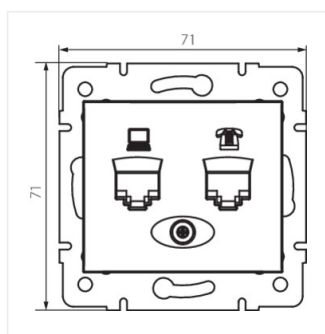

Zásuvka počítačová-telefonní (RJ45 Cat 5e+RJ11)

DOMO 01-1430-030 pe

DOMO 01-1430-050 sz

DOMO 01-1430-042 cm