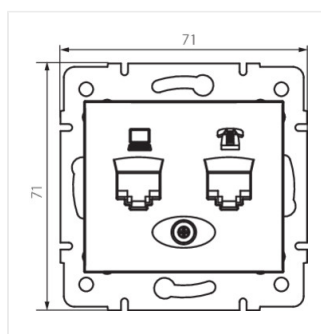

Zásuvka počítačová-telefonní (RJ45 Cat 5e+RJ11)

DOMO 01-1430-030 pe

DOMO 01-1430-050 sz

DOMO 01-1430-042 cm