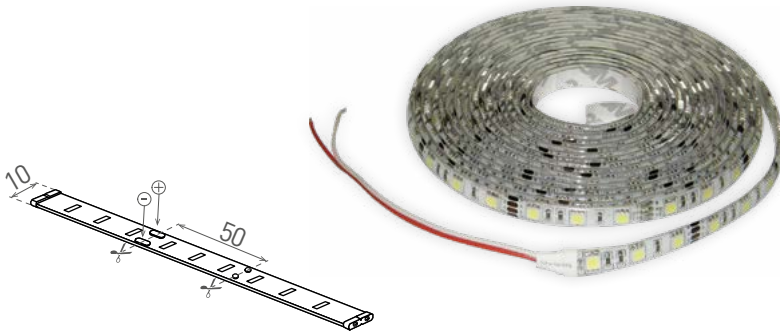

## LED STRIP 2835 IP65

- LINEÁRNÍ MODULY LED SMD 2835
- samolepicí páska se silikonovým krytím
- napájeno nízkým napětím
- k dispozici na cívkách po 5 m nebo 30 m
- lze dělit na menší části
- délka nedělitelného pásku je 5cm/3xLED
- voděodolná

							$\frac{T_c}{CCT}$	$\frac{Ra}{CRI}$	$\frac{\pm O}{[m]}$
LED STRIP 2835 IP65 CW 5m	GXLS062	8592660108353	14,4	1040	studená bílá	6000K	>80	5	
LED STRIP 2835 IP65 NW 5m	GXLS115	8592660116785	14,4	1020	neutrální bílá	4000K	>80	5	
LED STRIP 2835 IP65 WW 5m	GXLS063	8592660108360	14,4	1000	teplá bílá	3000K	>80	5	
LED STRIP 2835 IP65 CW 30m	GXLS052	8592660108339	14,4	1040	studená bílá	6000K	>80	30	
LED STRIP 2835 IP65 NW 30m	GXLS088	8592660122311	14,4	1020	neutrální bílá	4000K	>80	30	
LED STRIP 2835 IP65 WW 30m	GXLS053	8592660108346	14,4	1000	teplá bílá	3000K	>80	30	

## LED STRIP 2835

- LINEÁRNÍ MODULY LED SMD 2835
- samolepicí páska
- napájeno nízkým napětím
- k dispozici na cívkách po 5 m nebo 30 m
- možnost dělení na menší díly
- délka nedělitelného pásku je 5cm/3xLED

							$\frac{T_c}{CCT}$	$\frac{Ra}{CRI}$	$\frac{\pm O}{[m]}$
LED STRIP 2835 IP20 CW 5m	GXLS064	8592660108377	14,4	1040	studená bílá	6000K	>80	5	
LED STRIP 2835 IP20 NW 5m	GXLS116	8592660116792	14,4	1020	neutrální bílá	4000K	>80	5	
LED STRIP 2835 IP20 WW 5m	GXLS065	8592660108384	14,4	1000	teplá bílá	3000K	>80	5	
LED STRIP 2835 IP20 CW 30m	GXLS066	8592660110721	14,4	1040	studená bílá	6000K	>80	30	
LED STRIP 2835 IP20 NW 30m	GXLS069	8592660122304	14,4	1020	neutrální bílá	4000K	>80	30	
LED STRIP 2835 IP20 WW 30m	GXLS067	8592660110738	14,4	1000	teplá bílá	3000K	>80	30	