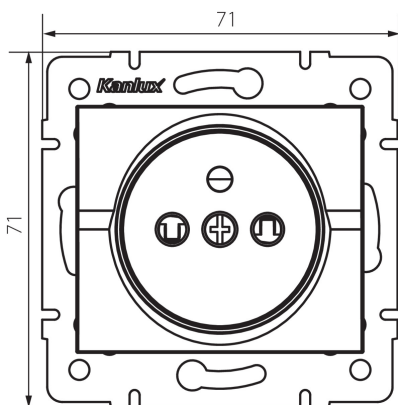

25149 LOGI 02-1250-103 kr

Samostatná francouzská zásuvka s ochranou kontaktů

VŠEOBECNÉ ÚDAJE:

Barva: krémová
Místo montáže: k zabudování do zdi
Ochrana kontaktů: ano
Šířka [mm]: 71
Výška [mm]: 71
Průměr montážní krabice: 60
Montážní hloubka: 25
Počet zásuvek: 1

TECHNICKÉ ÚDAJE:

Jmenovité napětí [V]: 250 AC
Jmenovitý proud [A]: 16
Třída ochrany před úrazem elektrickým proudem: I
Materiál: ABS
Materiál kontaktů: CuZn70
Typ uzemnění: typ E
Typ svorky: šroubová svorka
Plast: ABS
Stupeň krytí IP: 20