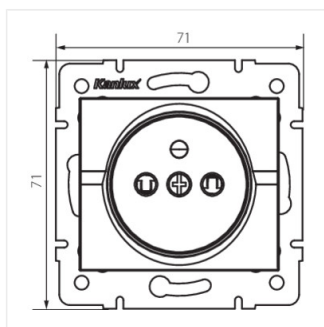

- Materiál: ABS
- Plast: ABS

LOGI 02-1250

Samostatná francouzská zásuvka s ochranou kontaktů

LOGI 02-1250-102 bi

LOGI 02-1250-103 kr

LOGI 02-1250-143 sr

LOGI 02-1250-141 gr

LOGI 02-1250-102 bi