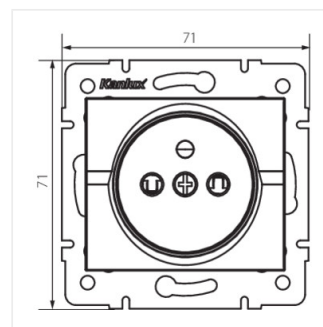

LOGI 02-1250-141 gr