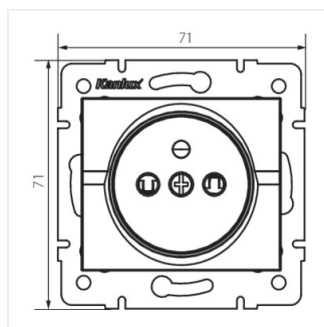

LOGI 02-1250-143 sr