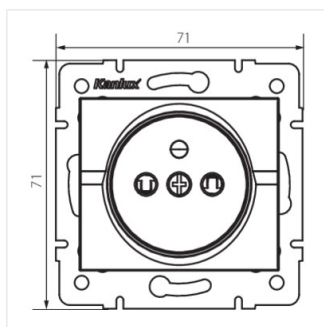

- Materiál: ABS
- Plast: ABS

LOGI 02-1250

Samostatná francouzská zásuvka s ochranou kontaktů

LOGI 02-1250-102 bi

LOGI 02-1250-103 kr

LOGI 02-1250-143 sr

LOGI 02-1250-141 gr

LOGI 02-1250-102 bi