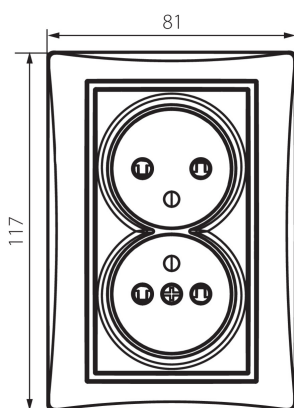

## 36617 DOMO 01-1254-142 cm

Dvojitá francouzská zásuvka, kompletní s ochranou kontaktů

### VŠEOBECNÉ ÚDAJE:

**Barva:** černá matná  
**Místo montáže:** k zabudování do zdi  
**Ochrana kontaktů:** ano  
**Šířka [mm]:** 81  
**Výška [mm]:** 110  
**Průměr montážní krabice:** 68  
**Montážní hloubka:** 25  
**Počet zásuvek:** 2

### TECHNICKÉ ÚDAJE:

**Jmenovité napětí [V]:** 250 AC  
**Jmenovitý proud [A]:** 16  
**Třída ochrany před úrazem elektrickým proudem:** I  
**Materiál:** PC  
**Materiál kontaktů:** CuSn94  
**Typ uzemnění:** typ E  
**Typ svorky:** šroubová svorka  
**Plast:** PC  
**Stupeň krytí IP:** 20