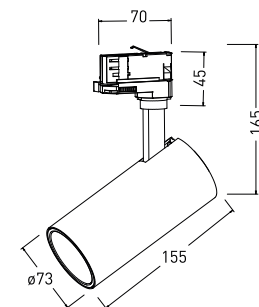

## AREO PROFI

- LED SVÍTIDLO NA LIŠTOVÝ SYSTÉM
- těleso svítidla: hliník
- difuzor: polykarbonát (PC)
- vhodné pro univerzální 3fázový lištový systém
- otočné (360°) a výkyvné (90°)
- vestavné napájení LED CCD
- kompenzovaný jalový výkon (PF>0,9)
- flicker-free driver
- pětiletá záruka na celé svítidlo

## TENGUO TRACK GU10

- LED SVÍTIDLO NA LIŠTOVÝ SYSTÉM
- těleso svítidla: hliník
- difuzor: polykarbonát (PC)
- určeno pro LED GU10 žárovky o maximálním výkonu 12W
- vhodné pro univerzální 3fázový lištový systém
- určeno pro osvětlení prodejen, muzeí, výstavních prostor, pultů, regálů apod.
- otočné (360°) a výkyvné (90°)