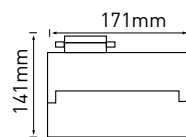

AREO PROFI

- LED SVÍTIDLO NA LIŠTOVÝ SYSTÉM
- těleso svítidla: hliník
- difuzor: polykarbonát (PC)
- vhodné pro univerzální 3fázový lištový systém
- otočné (360°) a výkyvné (90°)
- vestavné napájení LED CCD
- kompenzovaný jalový výkon (PF>0,9)
- flicker-free driver
- pětiletá záruka na celé svítidlo

NEUTRAL WHITE

AREO PROFI TRACK W 10W NW	GXPR110	8592660123189	bílá	10	750	neutrální bílá	4000K	≥80	530	1/20
AREO PROFI TRACK B 10W NW	GXPR111	8592660123202	černá	10	750	neutrální bílá	4000K	≥80	530	1/20
AREO PROFI TRACK W 15W NW	GXPR112	8592660123196	bílá	15	1050	neutrální bílá	4000K	≥80	550	1/20
AREO PROFI TRACK B 15W NW	GXPR113	8592660123219	černá	15	1050	neutrální bílá	4000K	≥80	550	1/20
AREO PROFI TRACK W 20W NW	GXPR114	8592660123226	bílá	20	1400	neutrální bílá	4000K	≥80	577	1/20
AREO PROFI TRACK B 20W NW	GXPR115	8592660123233	černá	20	1400	neutrální bílá	4000K	≥80	577	1/20

TENGUO TRACK GU10

- LED SVÍTIDLO NA LIŠTOVÝ SYSTÉM
- těleso svítidla: hliník
- difuzor: polykarbonát (PC)
- určeno pro LED GU10 žárovky o maximálním výkonu 12W
- vhodné pro univerzální 3fázový lištový systém
- určeno pro osvětlení prodejen, muzeí, výstavních prostor, pultů, regálů apod.
- otočné (360°) a výkyvné (90°)

LED COMPATIBLE

TENGUO TRACK W GU10	GXTR130	8592660143224	bílá	max. LED 12W	0,31	1/30
TENGUO TRACK B GU10	GXTR131	8592660143231	černá	max. LED 12W	0,31	1/30