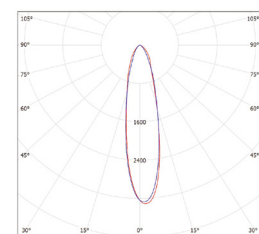

NEUTRAL WHITE

AREO PROFI TRACK W 10W NW	GXPR110	8592660123189	bílá	10	750	neutrální bílá	4000K	≥80	530	1/20
AREO PROFI TRACK B 10W NW	GXPR111	8592660123202	černá	10	750	neutrální bílá	4000K	≥80	530	1/20
AREO PROFI TRACK W 15W NW	GXPR112	8592660123196	bílá	15	1050	neutrální bílá	4000K	≥80	550	1/20
AREO PROFI TRACK B 15W NW	GXPR113	8592660123219	černá	15	1050	neutrální bílá	4000K	≥80	550	1/20
AREO PROFI TRACK W 20W NW	GXPR114	8592660123226	bílá	20	1400	neutrální bílá	4000K	≥80	577	1/20
AREO PROFI TRACK B 20W NW	GXPR115	8592660123233	černá	20	1400	neutrální bílá	4000K	≥80	577	1/20