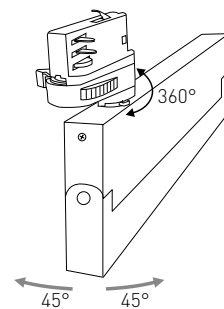

AREO PROFI

- LED SVÍTIDLO NA LIŠTOVÝ SYSTÉM
- těleso svítidla: hliník
- difuzor: polykarbonát (PC)
- vhodné pro univerzální 3fázový lištový systém
- otočné (360°) a výkyvné (90°)
- vestavné napájení LED CCD
- kompenzovaný jalový výkon (PF>0,9)
- flicker-free driver
- pětiletá záruka na celé svítidlo