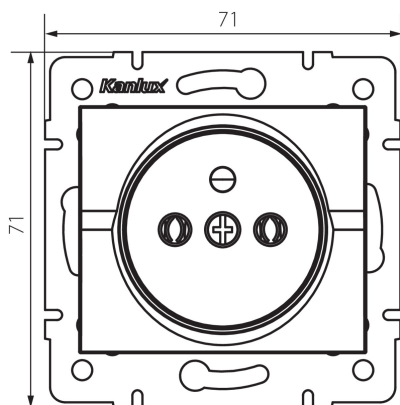

25150 LOGI 02-1251-103 kr

Samostatná francouzská zásuvka

VŠEOBECNÉ ÚDAJE:

Barva: krémová

Místo montáže: k zabudování do zdi

Šířka [mm]: 71

Výška [mm]: 71

Průměr montážní krabice: 60

Montážní hloubka: 25

Počet zásuvek: 1

TECHNICKÉ ÚDAJE:

Jmenovité napětí [V]: 250 AC

Jmenovitý proud [A]: 16

Třída ochrany před úrazem elektrickým proudem: I

Materiál: ABS

Materiál kontaktů: CuZn70

Typ uzemnění: typ E

Typ svorky: šroubová svorka

Plast: ABS

Stupeň krytí IP: 20