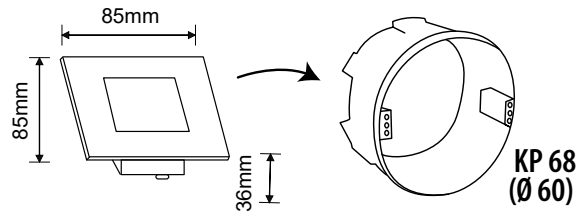

- NÁSTĚNNÉ VESTAVNÉ LED SVÍTIDLO
- těleso svítidla: polykarbonát (PC)
- difuzor: polykarbonát (PC)
- čelní kryt: nerezová ocel
- energeticky efektivní svítidlo
- voděodolné
- určeno pro montáž do krabice KP 68