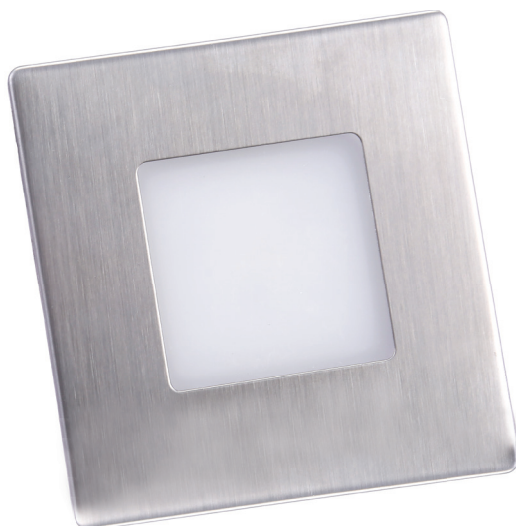

DECENTLY IP44

220-240V-
50/60HzIP₄₄

-20+40°C

Ra
CRI
>80

120°

25 000

NEUTRAL
WHITE

- NÁSTĚNNÉ VESTAVNÉ LED SVÍTIDLO
- těleso svítidla: polykarbonát (PC)
- difuzor: polykarbonát (PC)
- čelní kryt: nerezová ocel
- energeticky efektivní svítidlo
- voděodolné
- určeno pro montáž do krabice KP 68

| | | | | | | | $\frac{T_c}{CCT}$ | | |
|------------------------------|---------|---------------|-------|-----|-----|----------------|-------------------|----|-------|
| DECENTLY IP44 White 2.5W NW | GXLL052 | 8592660132693 | bílá | 2,5 | 140 | neutrální bílá | 4000K | 75 | 1/100 |
| DECENTLY IP44 Black 2.5W NW | GXLL053 | 8592660132709 | černá | 2,5 | 140 | neutrální bílá | 4000K | 75 | 1/100 |
| DECENTLY IP44 Nickel 2.5W NW | GXLL054 | 8592660132716 | nikl | 2,5 | 140 | neutrální bílá | 4000K | 75 | 1/100 |