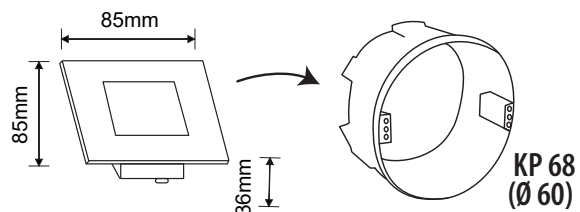

DECENTLY IP44

220-240V-
50/60HzIP₄₄

-20+40°C

Ra
CRI
>80

120°

25 000

NEUTRAL
WHITE

- NÁSTĚNNÉ VESTAVNÉ LED SVÍTIDLO
- těleso svítidla: polykarbonát (PC)
- difuzor: polykarbonát (PC)
- čelní kryt: nerezová ocel
- energeticky efektivní svítidlo
- voděodolné
- určeno pro montáž do krabice KP 68

| | | | | | | | $\frac{T_c}{CCT}$ | | |
|------------------------------|---------|---------------|-------|-----|-----|----------------|-------------------|----|-------|
| DECENTLY IP44 White 2.5W NW | GXLL052 | 8592660132693 | bílá | 2,5 | 140 | neutrální bílá | 4000K | 75 | 1/100 |
| DECENTLY IP44 Black 2.5W NW | GXLL053 | 8592660132709 | černá | 2,5 | 140 | neutrální bílá | 4000K | 75 | 1/100 |
| DECENTLY IP44 Nickel 2.5W NW | GXLL054 | 8592660132716 | nikl | 2,5 | 140 | neutrální bílá | 4000K | 75 | 1/100 |