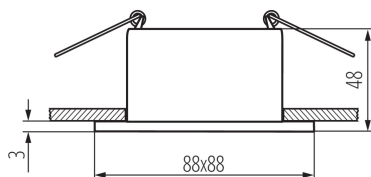

Ozdobný prsten-komponent svítidla

Ø75 mm

Kanlux GLOZO je velká rodina dekorativních prstenů. Mají modulární pouzdro: základnu ve dvou tvarech a barvách a reflektor ve 4 barvách v matu nebo lesku. Dává nám to spoustu možností, jak uspořádat kombinaci stejných nebo různých barevných řešení.

VŠEOBECNÉ ÚDAJE:

Barva: stříbrná/černá

Místo montáže: k zabudování do stropu

Místo použití: uvnitř

Minimální vzdálenost od osvětlovaného objektu: 0,5m

dekorativní prsten bez keramické patice: ano

Výrobek není určen k pokrytí termoizolačním materiálem: ano

Délka [mm]: 88

Šířka [mm]: 88

Výška [mm]: 48

Montážní otvor [mm]: Ø75

TECHNICKÉ ÚDAJE:

Jmenovité napětí [V]: 12 AC; 12 DC; 220-240 AC

Maximální výkon [W]: max 10

Třída ochrany před úrazem elektrickým proudem: II/III

Zdroj světla: MR16/PAR16

Zdroj světla v balení: ne

Patice: Gx5,3/GU10

Rozsah okolních teplot, kterým může být výrobek vystaven [°C]: 5÷25

Materiál korpusu: hliníková slitina

Regulace úhlu svítidla: chybějící

Stupeň krytí IP: 20

DALŠÍ INFORMACE:

- Dekorativní prsten bez patice