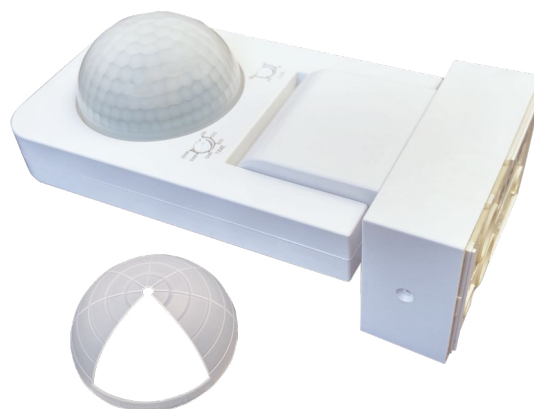

SENSOR 85

- POHYBOVÉ ČIDLO
- pohybové ovládání světel
- prachotěsné a voděodolné
- možnost vymezení snímaného úhlu pomocí clony
- možnost regulace:
  - čas (TIME)
  - nastavení (noc/den) (LUX)
- spínací prvek - RELÉ
- maximální zatížení 2000W (PF≈1)
- spolupracuje s LED svítidly

220-240V~
50/60Hz

max. 8,5A
2000VA~

IP₆₅

-20+40°C

221

1/50

									DKC
SENSOR 85	GXSE013	8592660123172	bilá	90-360	60-120	max. 10m	-TIME+	-LUX+	680 Kč