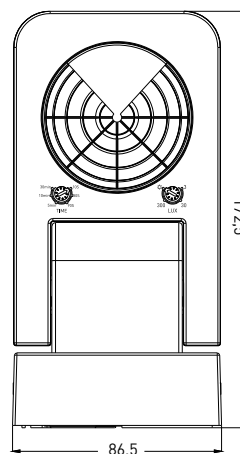

220-240V~
50/60Hz

max. 8,5A
2000VA~

IP₆₅

-20+40°C

221

1/50

									DKC
SENSOR 85	GXSE013	8592660123172	bilá	90-360	60-120	max. 10m	-TIME+	-LUX+	680 Kč