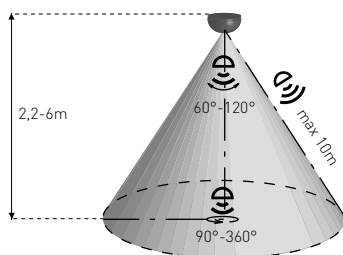

SENSOR 85

- POHYBOVÉ ČIDLO
- pohybové ovládání světel
- prachotěsné a voděodolné
- možnost vymezení snímaného úhlu pomocí clony
- možnost regulace:
  - čas (TIME)
  - nastavení (noc/den) (LUX)
- spínací prvek - RELÉ
- maximální zatížení 2000W (PF≈1)
- spolupracuje s LED svítidly

220-240V~
50/60Hz

max. 8,5A
2000VA~

IP₆₅

-20+40°C

221

1/50

									DKC
SENSOR 85	GXSE013	8592660123172	bilá	90-360	60-120	max. 10m	-TIME+	-LUX+	680 Kč