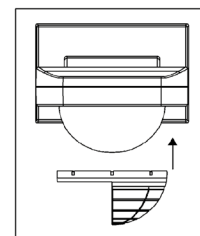

220-240V~
50/60Hz

max. 8,5A
2000VA~

IP₆₅

-20+40°C

221

1/50

									DKC
SENSOR 85	GXSE013	8592660123172	bilá	90-360	60-120	max. 10m	-TIME+	-LUX+	680 Kč