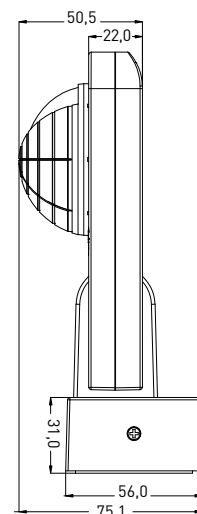

220-240V~
50/60Hz

max. 8,5A
2000VA~

IP₆₅

-20+40°C

221

1/50

									DKC
SENSOR 85	GXSE013	8592660123172	bilá	90-360	60-120	max. 10m	-TIME+	-LUX+	680 Kč